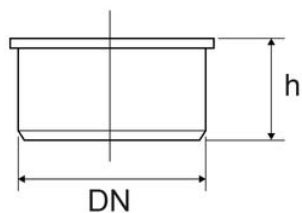

Codice Dianflex: 365-RTC

Technical Datasheet 03.09.24 - 15:29

Tappo di chiusura

| Codice | Colore | L (mm) | DN (mm) |
|---------|-----------------|--------|---------|
| Z7132PP | Grigio RAL 7037 | 39 | 32 |
| Z7140PP | Grigio RAL 7037 | 39 | 40 |
| Z7150PP | Grigio RAL 7037 | 39 | 50 |
| Z7175PP | Grigio RAL 7037 | 39 | 75 |
| Z7190PP | Grigio RAL 7037 | - | 90 |
| Z7111PP | Grigio RAL 7037 | 46 | 110 |
| Z7112PP | Grigio RAL 7037 | 50 | 125 |
| Z7116PP | Grigio RAL 7037 | 58 | 160 |