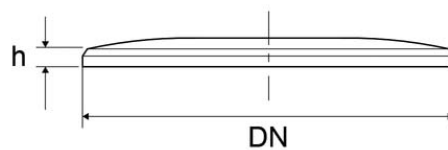

## Tappo per pozzetto a pavimento con piattello inox

- Materiale: POLIPROPILENE - Piattello Inox
- Colore: RAL 9005 - Nero

Codice	H (mm)	DN (mm)
Z7450PP	3	100