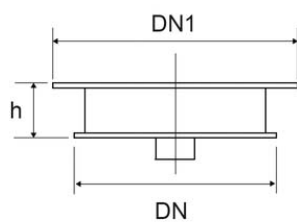

## Tappo per pozzetto a pavimento con piattello inox

- Materiale: POLIPROPILENE - Piattello Inox
- Colore: RAL 9005 - Nero

Codice	H (mm)	DN (mm)
Z7450PP	3	100