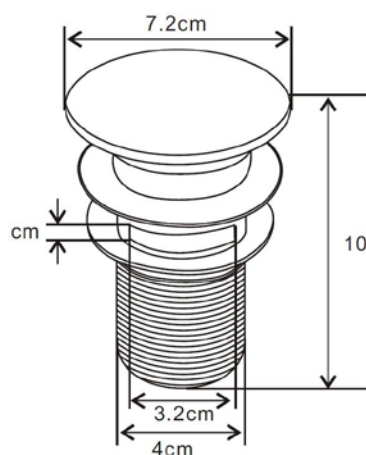

Codice 370-24111

Categoria 3-70b

Prodotto
PILETTA CLICK-CLACK LAVABO "FANCY"
CON TROPPO PIENO

DESCRIZIONE DEL PRODOTTO

Piletta lavabo click-clack 1"1/4, con tappo in ceramica tondo.

12 TONALITA'