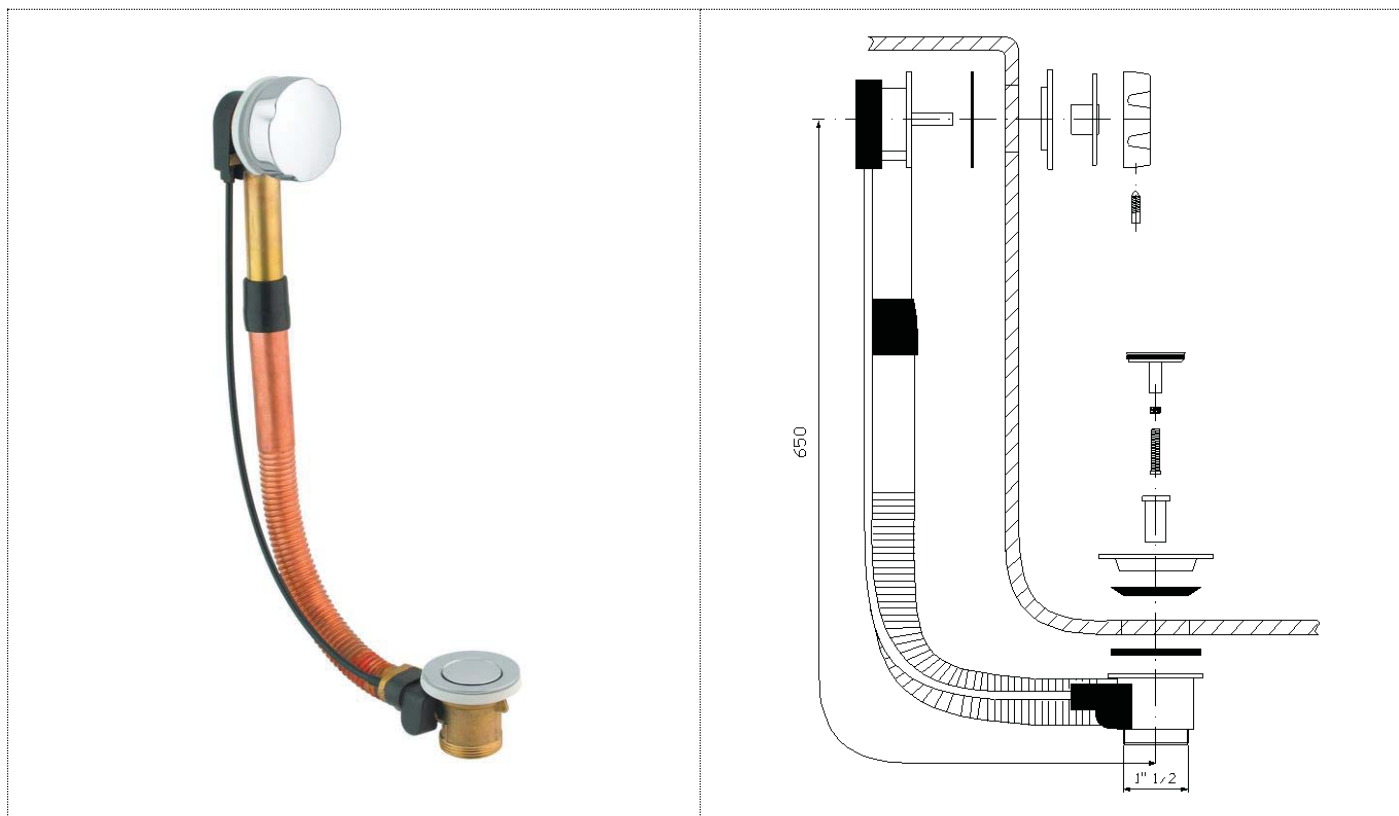

SCHEMA TECNICA

SPECIFICHE TECNICHE	
Finitura	CROMO
Tipologia prodotto	SACARICO PER VASCA DA BAGNO
Materiale corpo colonna	OTTONE/RAME
Troppo pieno	INCLUSO
Attacco scarico in uscita	1"1/2M
Piletta	IN ACCIAIO INOX CON VITONE
Utilizzo	ADATTO PER VASCA DA BAGNO STANDARD
Lunghezza scarico vasca	Max. 650mm