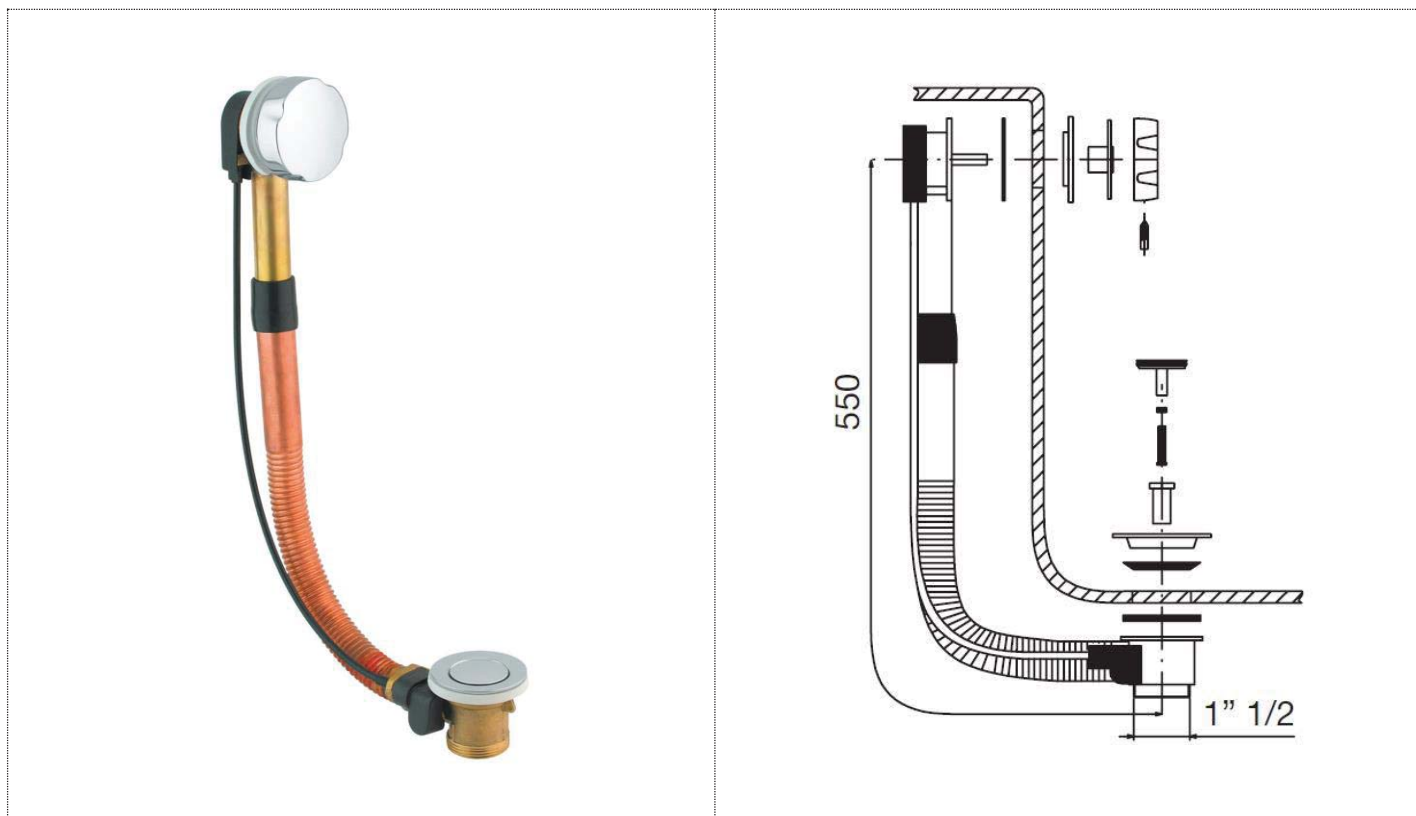

SCHEDA TECNICA

SPECIFICHE TECNICHE	
Finitura	CROMO
Tipologia prodotto	SACARICO PER VASCA DA BAGNO
Materiale corpo colonna	OTTONE/RAME
Troppo pieno	INCLUSO
Attacco scarico in uscita	1"1/2M
Piletta	IN ACCIAIO INOX CON VITONE
Utilizzo	ADATTO PER VASCA DA BAGNO STANDARD
Lunghezza scarico vasca	Max. 550mm