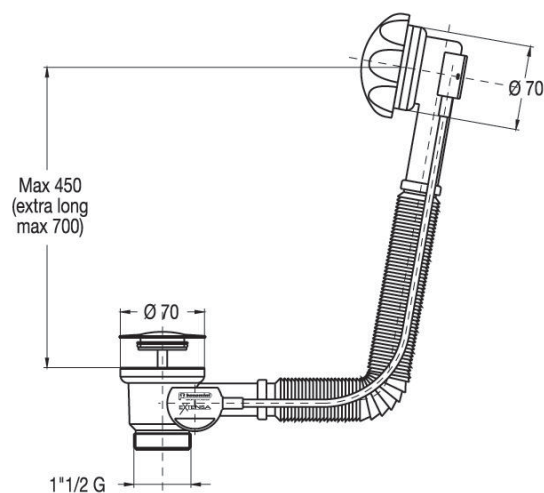

Scheda Tecnica / Technical sheet

N. Documento / N. Document	Revisione / Revision
SC0101	A

IDENTIFICAZIONE IDENTIFICATION

Descrizione: "EXTENSA" colonna vasca con saltarello. Scarico 1"½, troppopieno flessibile saldato
Description: "EXTENSA" bathtub column with cap. Drain 1 "½, flexible overflow welded

Codice: 4020AB50K7 **Peso (Kg):** 0,56
Code: **Weight (Kg):**

Materiale: Polipropilene PP + ABS **Colore:** Bianco / Cromato
Material: Polypropylene PP + ABS **Color:** White / Chromed

Pulizia: detergere con acqua a reazione neutra e con soluzioni disinfettanti per uso domestico diluiti. Non usare detersivi abrasivi e solventi organici a base di acetone, trielina, acqua ossigenata.