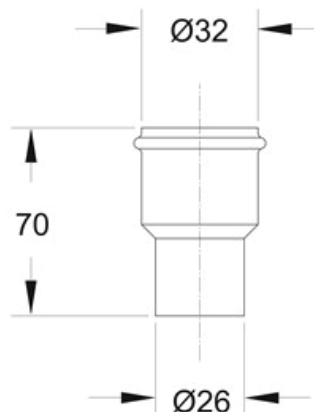

Modello: ADATTATORI

Prodotto: Adattatori

Specifico: Raccordo ridotto per passaggio da piombo a plastica

Spec.Prod.: Da ø 32 mm a ø 26 mm

Materiale1: OTTONE

Materiale2:

Colore1: GREZZO

Colore2: