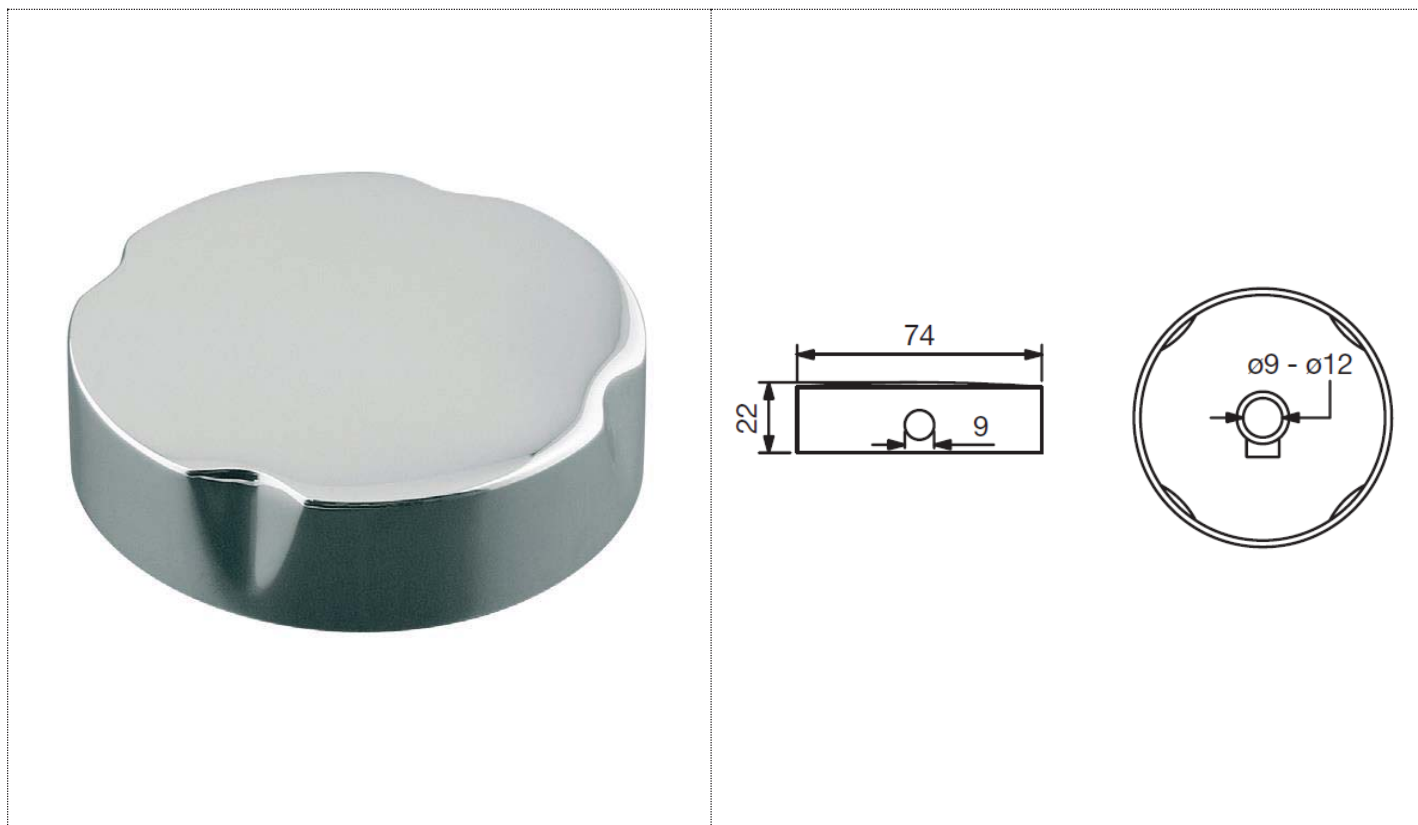

Codice Dianflex: 370-315

Manopola 4 gole  
per scarico vasca  
**Cod. 012**

## SCHEDA TECNICA

SPECIFICHE TECNICHE	
Finitura	Cromo
Tipologia prodotto	Moderno – Contemporaneo
Materiale	Zama
Dimensione foro	Ø9,1 e Ø12,1 (con adattatore)
Adattatore per foro	Incluso
Vite di fissaggio	Inclusa