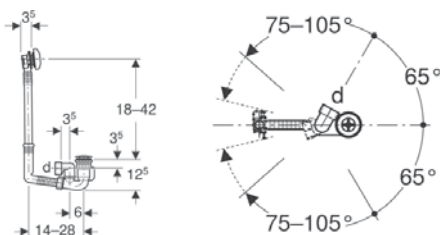

Sifone per vasca da bagno Geberit con azionamento a rotazione, d52, lunghezza 28 cm, con accessori di completamento, principio controflusso

Figura di esempio

Destinazioni d'uso

- Per vasche da bagno in acciaio, materiale sintetico o ghisa
- Per vasche da bagno di dimensione standard
- Per vasche da bagno con foro per la piletta \varnothing 52 mm

Proprietà

- Conforme alla normativa EN 274

Materiale in dotazione

- Piletta di scarico
- Sifone
- Accessori di completamento
- Protezione cantiere
- Materiale di fissaggio

- Con troppopieno
- Guarnizioni su entrambi i lati su scarico e troppopieno

Dati tecnici

Capacità del troppopieno (l/s)	0.6 l/s
Altezza della chiusura idraulica (mm)	50 mm

No. art.	Publication.ColourSurface	d, \varnothing / Diametro esterno (mm)	Portata di scarico (l/s)
150.603.21.6	Cromato lucido	40 mm	0.8 l/s