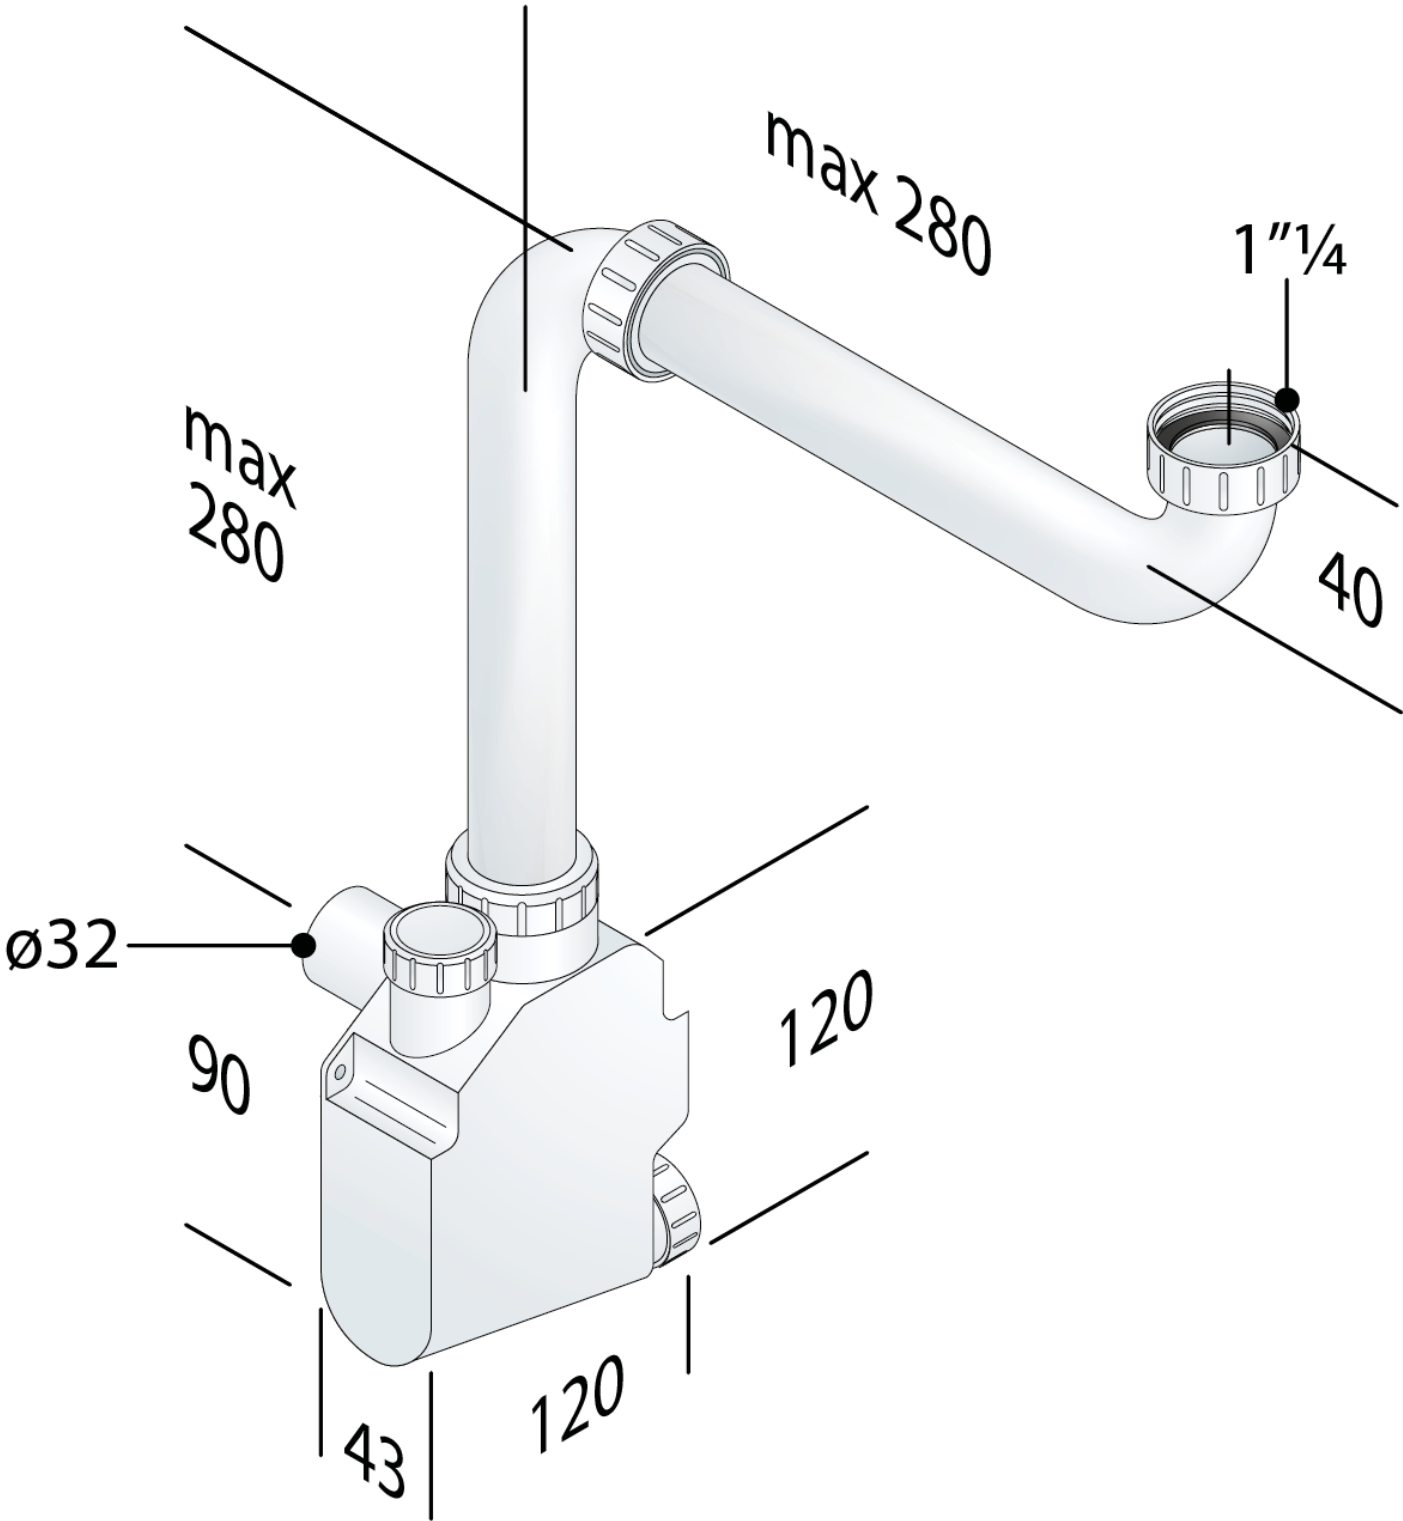

Codice Dianflex: 370-T1650-5005

1650.500.5

Squid

Sifone salva-spazio in ABS per lavabo

1. entrata 280×280 × 1"¼
2. connessione rigida
3. senza collegamento al troppo pieno
4. uscita ø32
5. senza tubo d'uscita
6. senza rosone
7. ispezionabile
8. ingombro a parete minimo 43
9. ingombro sotto-piletta minimo 32

per maggiori informazioni...

Chiusura idraulica (mm)

50

Portata d'acqua (l/min)

36

Misure

1"¼ x ø32

Certificazioni

Prodotto conforme alla norma europea EN274

Categoria

Pilette e sifoni per lavabo e bidet, Sifoni in plastica salva-spazio per lavabo