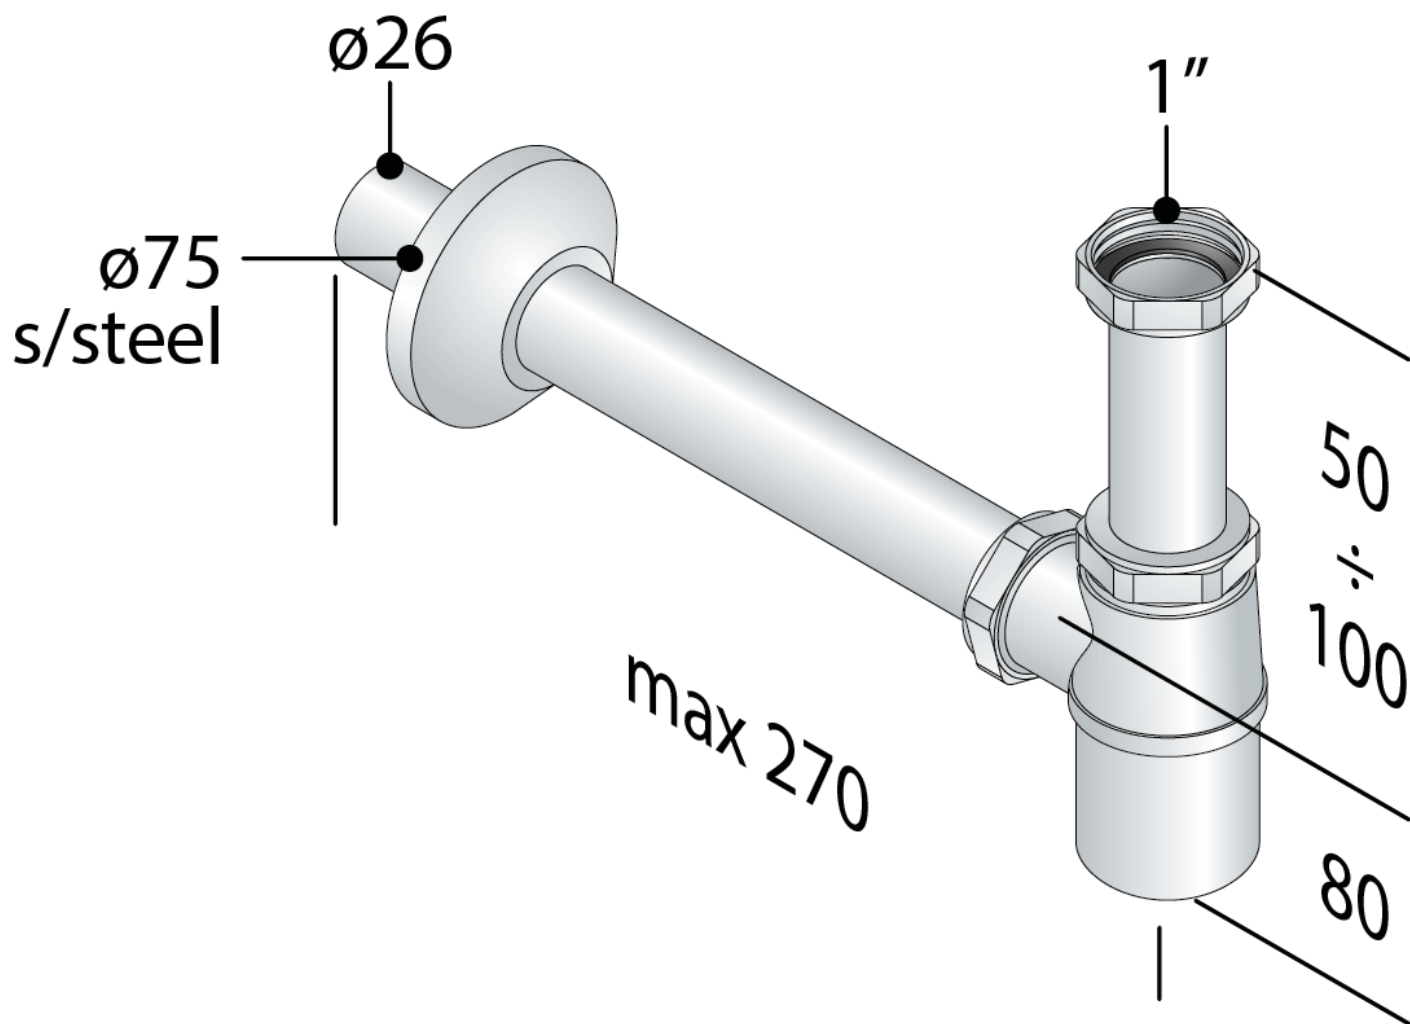

Codice Dianflex: 370-T17-2234

317.222.4

Europa

Sifone bottiglia in ottone cromato

1. entrata H. 75 x 1"

Chiusura idraulica (mm)

50

Misure

1"×ø26

Categoria

Pilette e sifoni per lavabo e bidet, Sifoni in ottone per lavabo e bidet