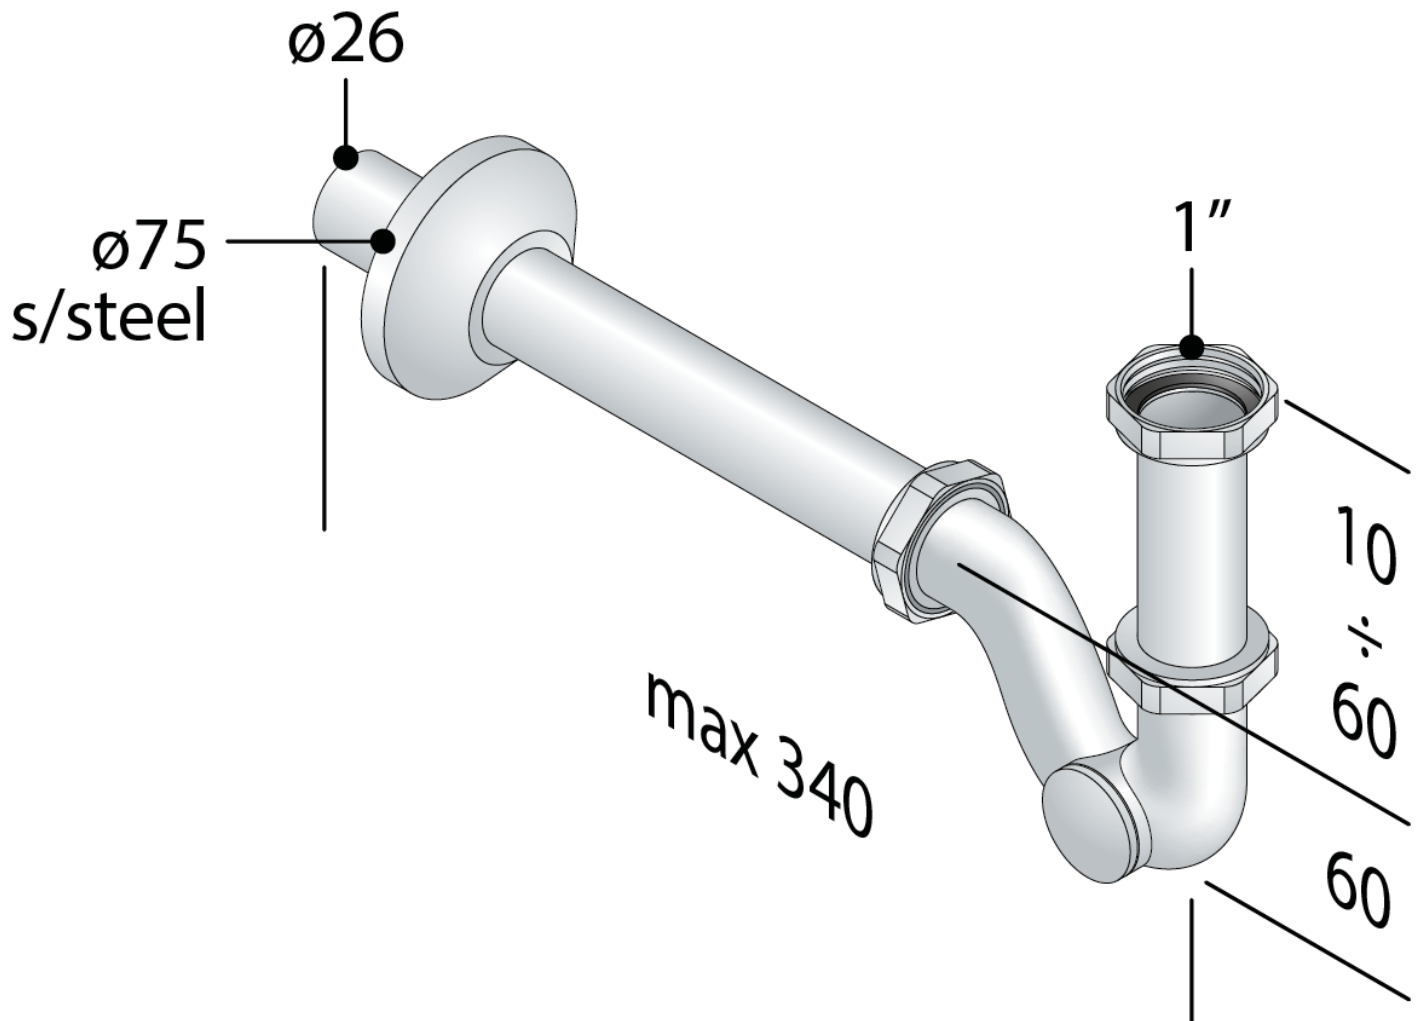

Codice Dianflex: 370-T22-2234

322.222.4

Europa

Sifone in ottone cromato

1. entrata H. 75 × 1"

Chiusura idraulica (mm)

25

Misure

1"×ø26

Categoria

Pilette e sifoni per lavabo e bidet, Sifoni in ottone per lavabo e bidet