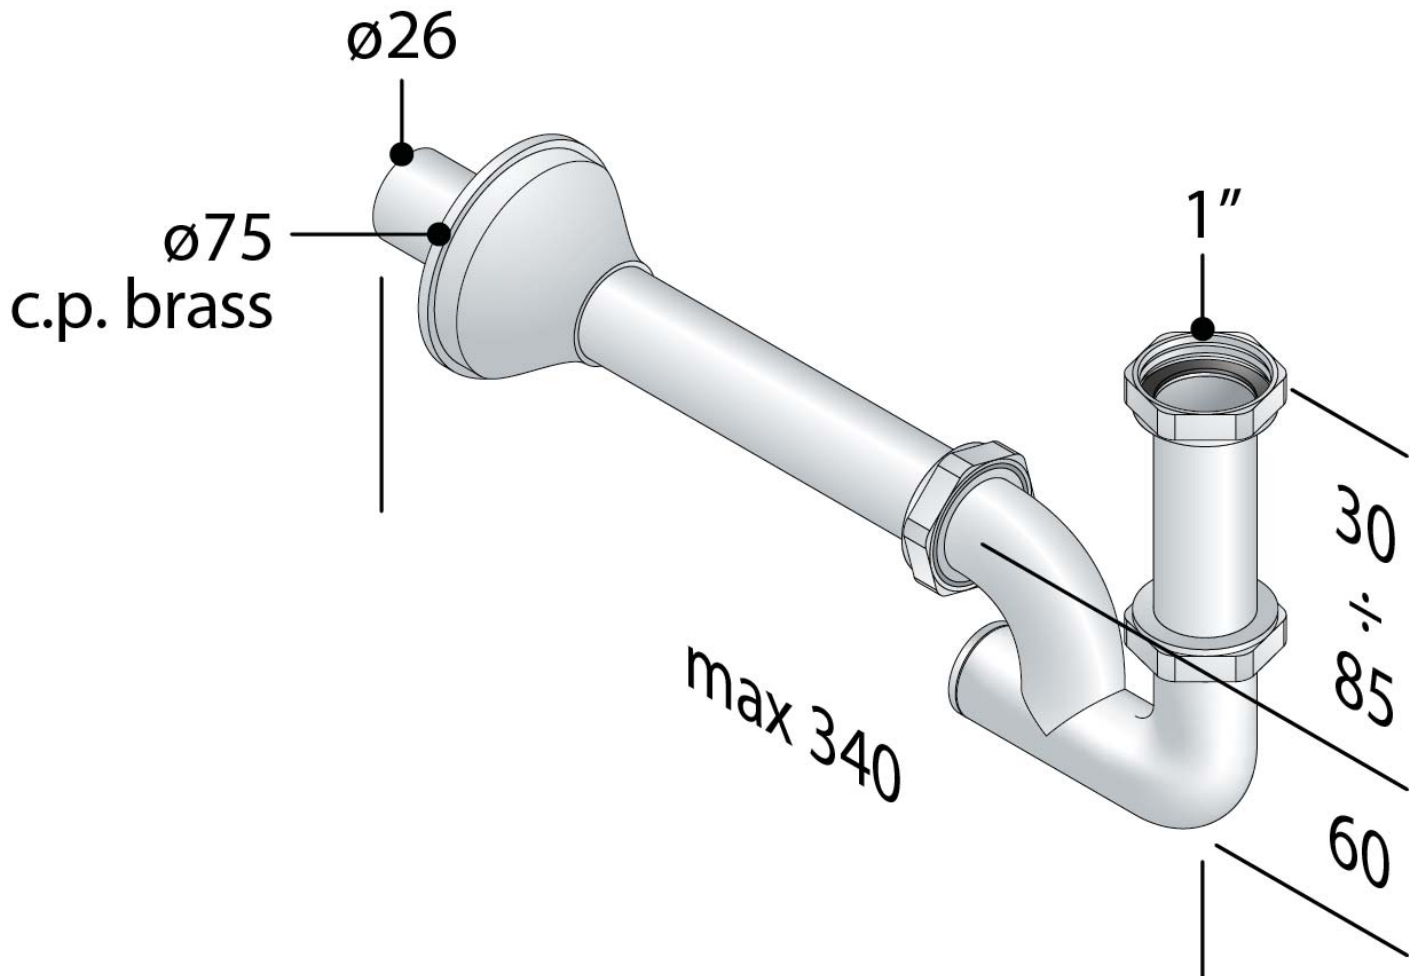

Codice Dianflex: 370-T24

24.223.4

Tea

Sifone in ottone cromato

1. entrata H. 75 × 1"
2. uscita L. 250 × Ø26

Chiusura idraulica (mm)

25

Misure

1"× \varnothing 26

Categoria

Pilette e sifoni per lavabo e bidet, Sifoni in ottone per lavabo e bidet