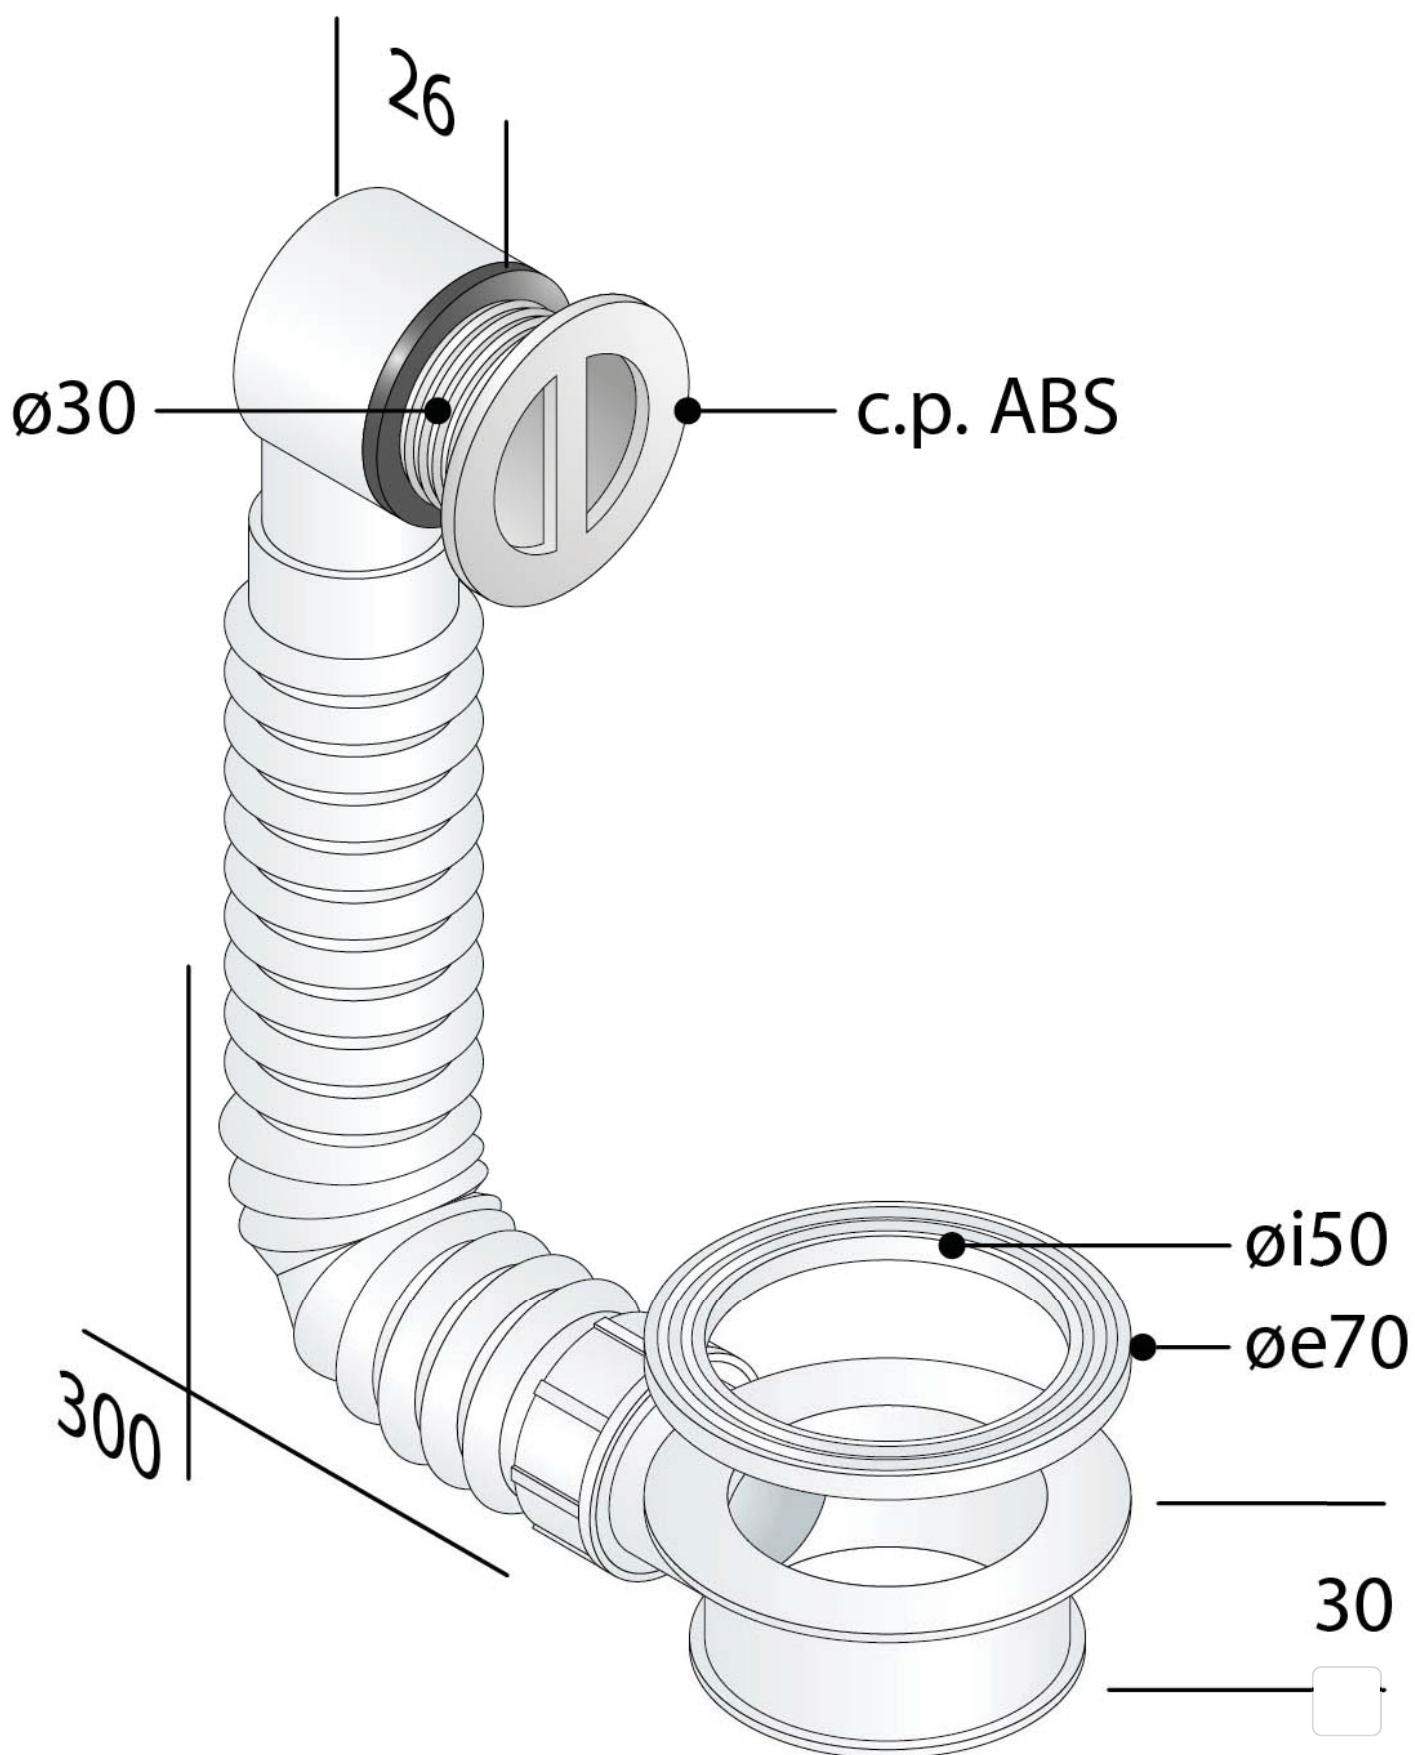

Codice Dianflex: 370-T247-3040

# 247.304.0

## Ring O

Set di collegamento al troppo pieno in PP bianco per lavabo

1. griglia in ABS cromato
2. per fori  $\varnothing 30$
3. per lavabo con spessore 5÷20
4. tubo flessibile L. 300 max
5. con guarnizione

Portata del troppo pieno (l/min)

**15**

Misure

**$\varnothing 30 \times \varnothing i 50$**

Categoria