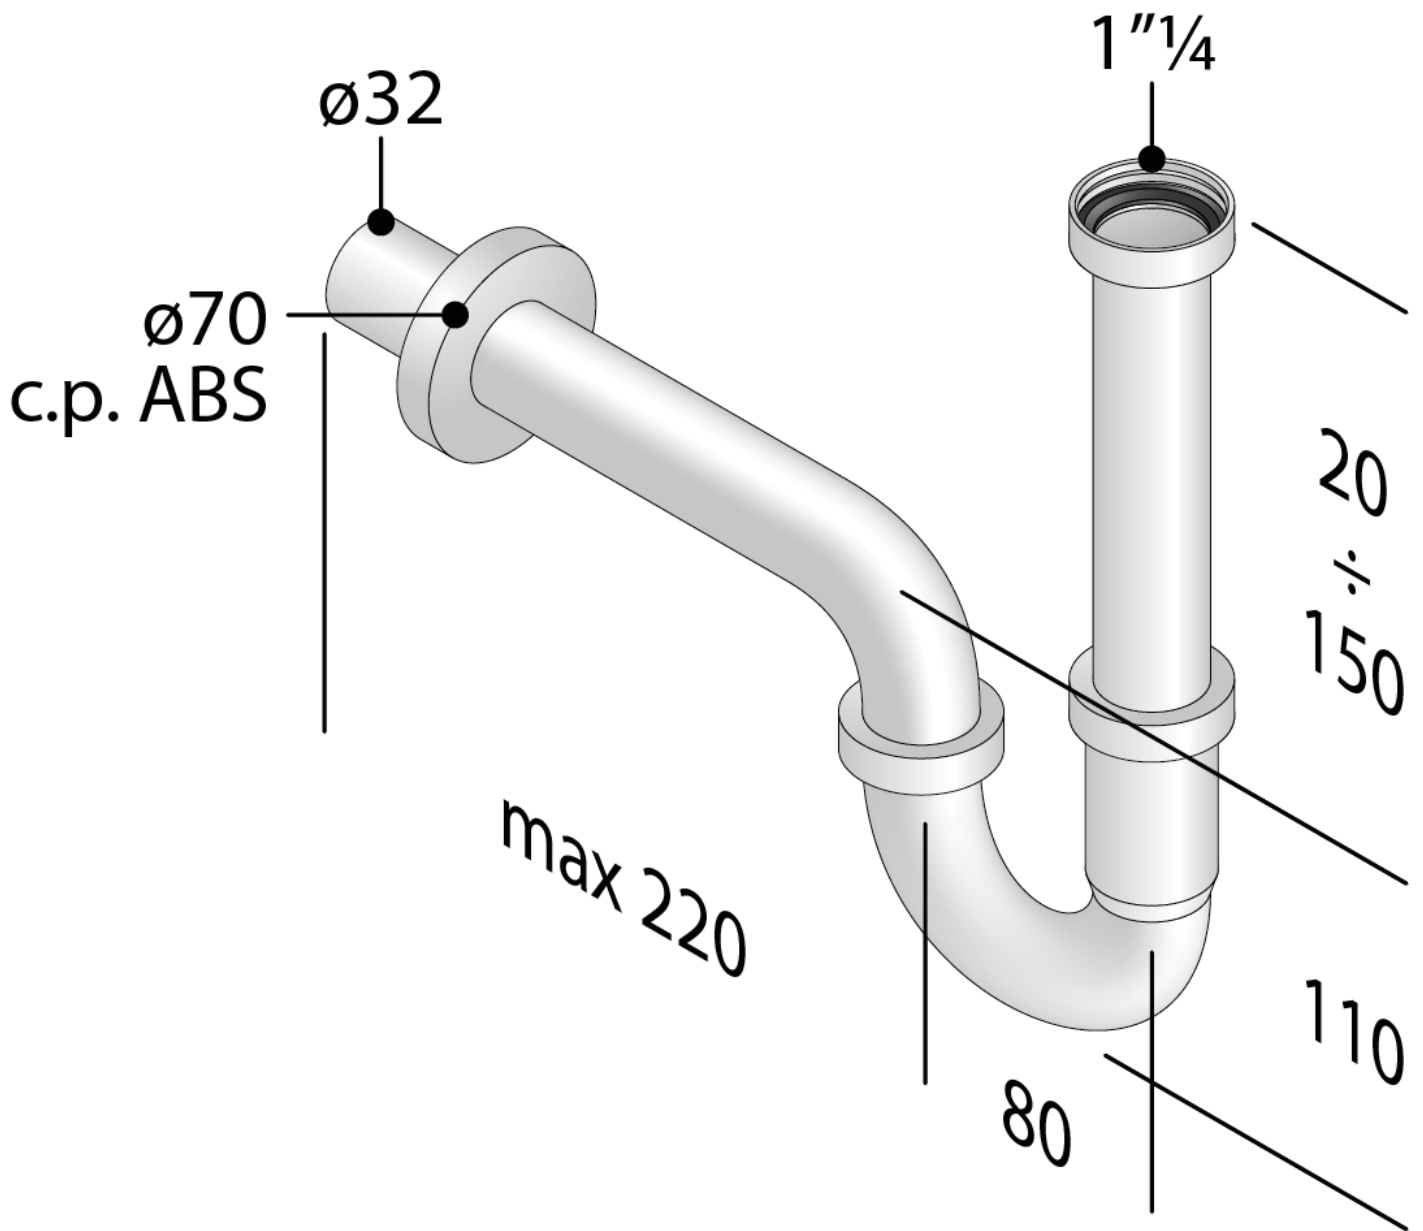

Codice Dianflex: 370-T26-9245

26.924.5.H

1. entrata H. 165 × 1"¼
2. uscita L. 220 × ø32
3. rosone in ABS cromato ø70

Chiusura idraulica (mm)

**60**

Portata d'acqua (l/min)

**62**

Misure

**1"¼ × ø32**

Certificazioni

**Prodotto conforme alla norma europea EN274**

Certificazioni

**Prodotto approvato TÜV**