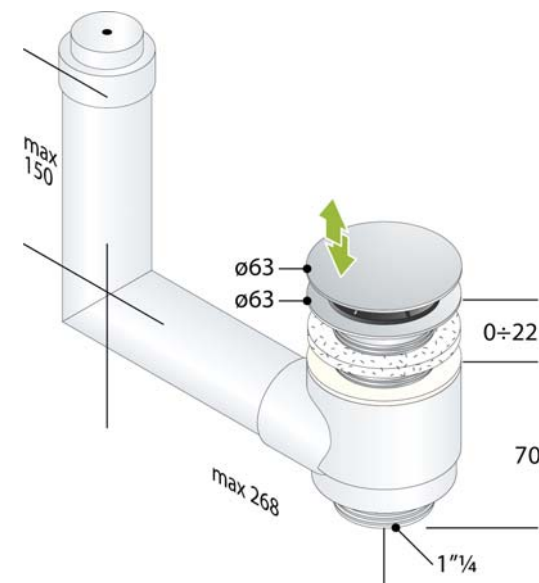

# Codice Dianflex: 370-T2930-3005

### Innova

Piletta clic-clac con troppo pieno integrato in ABS bianco per lavabo

1. curva regolabile in altezza
2. valvola con aeratore anti-ritorno
3. tappo ø63 in ottone cromato
4. piletta H. 30 in ottone cromato