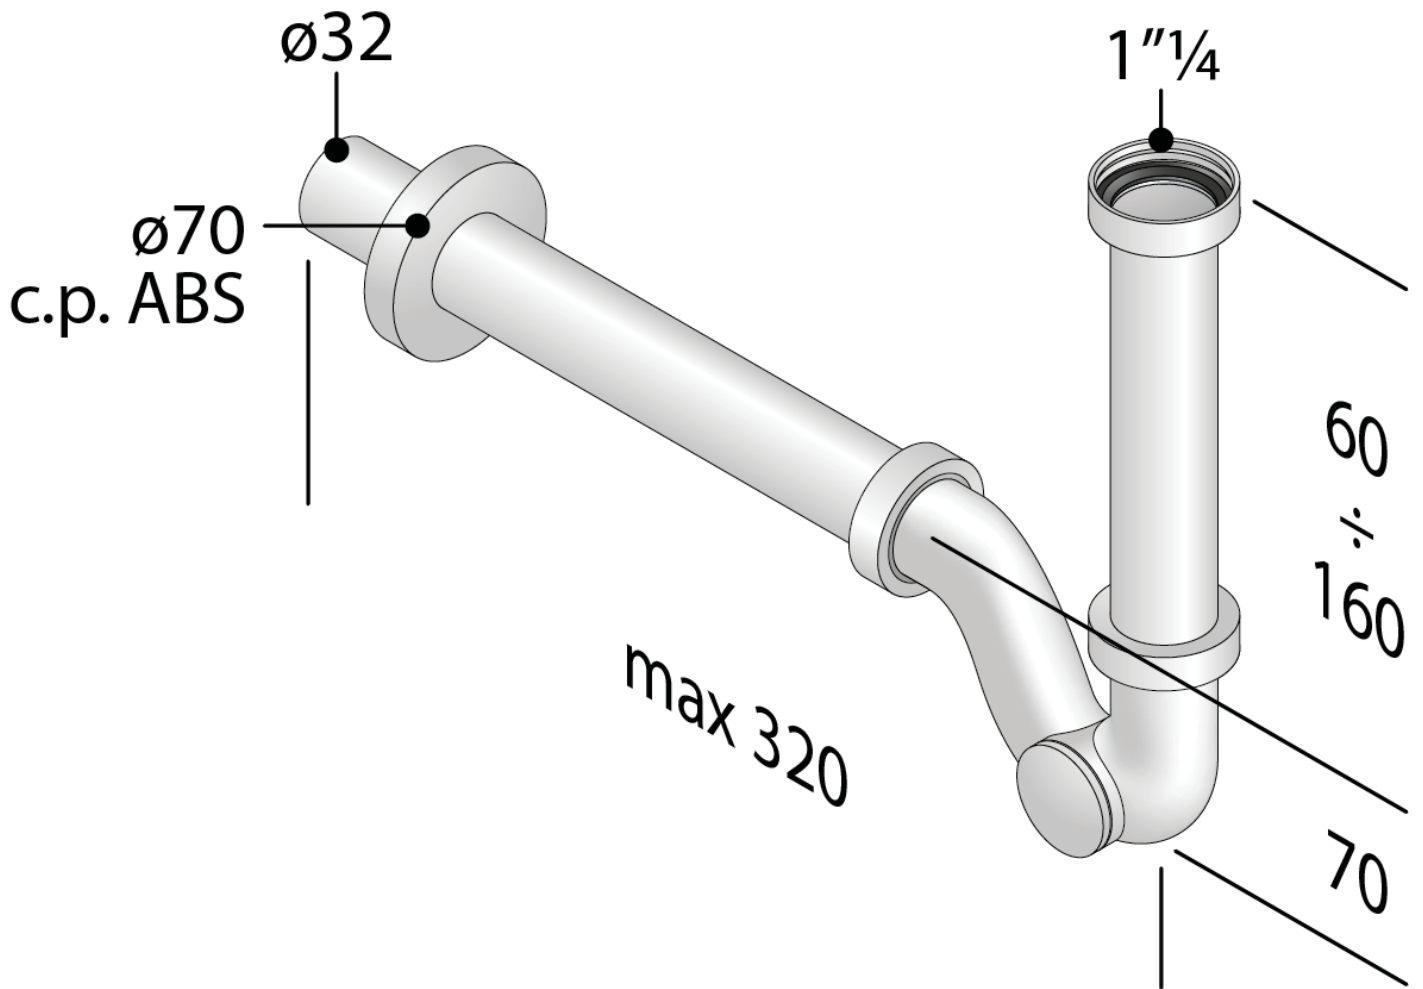

Codice Dianflex: 370-T322H-9245

322.924.5.H

Sifone in ABS cromato

1. entrata H. 165 × 1"1/4
2. uscita L. 250 × $\varnothing 32$
3. rosone in ABS cromato $\varnothing 70$

Chiusura idraulica (mm)

35

Portata d'acqua (l/min)

58

Misure

1"¼ x Ø32

Categoria

Pilette e sifoni per lavabo e bidet, Sifoni in ABS cromato per lavabo e bidet