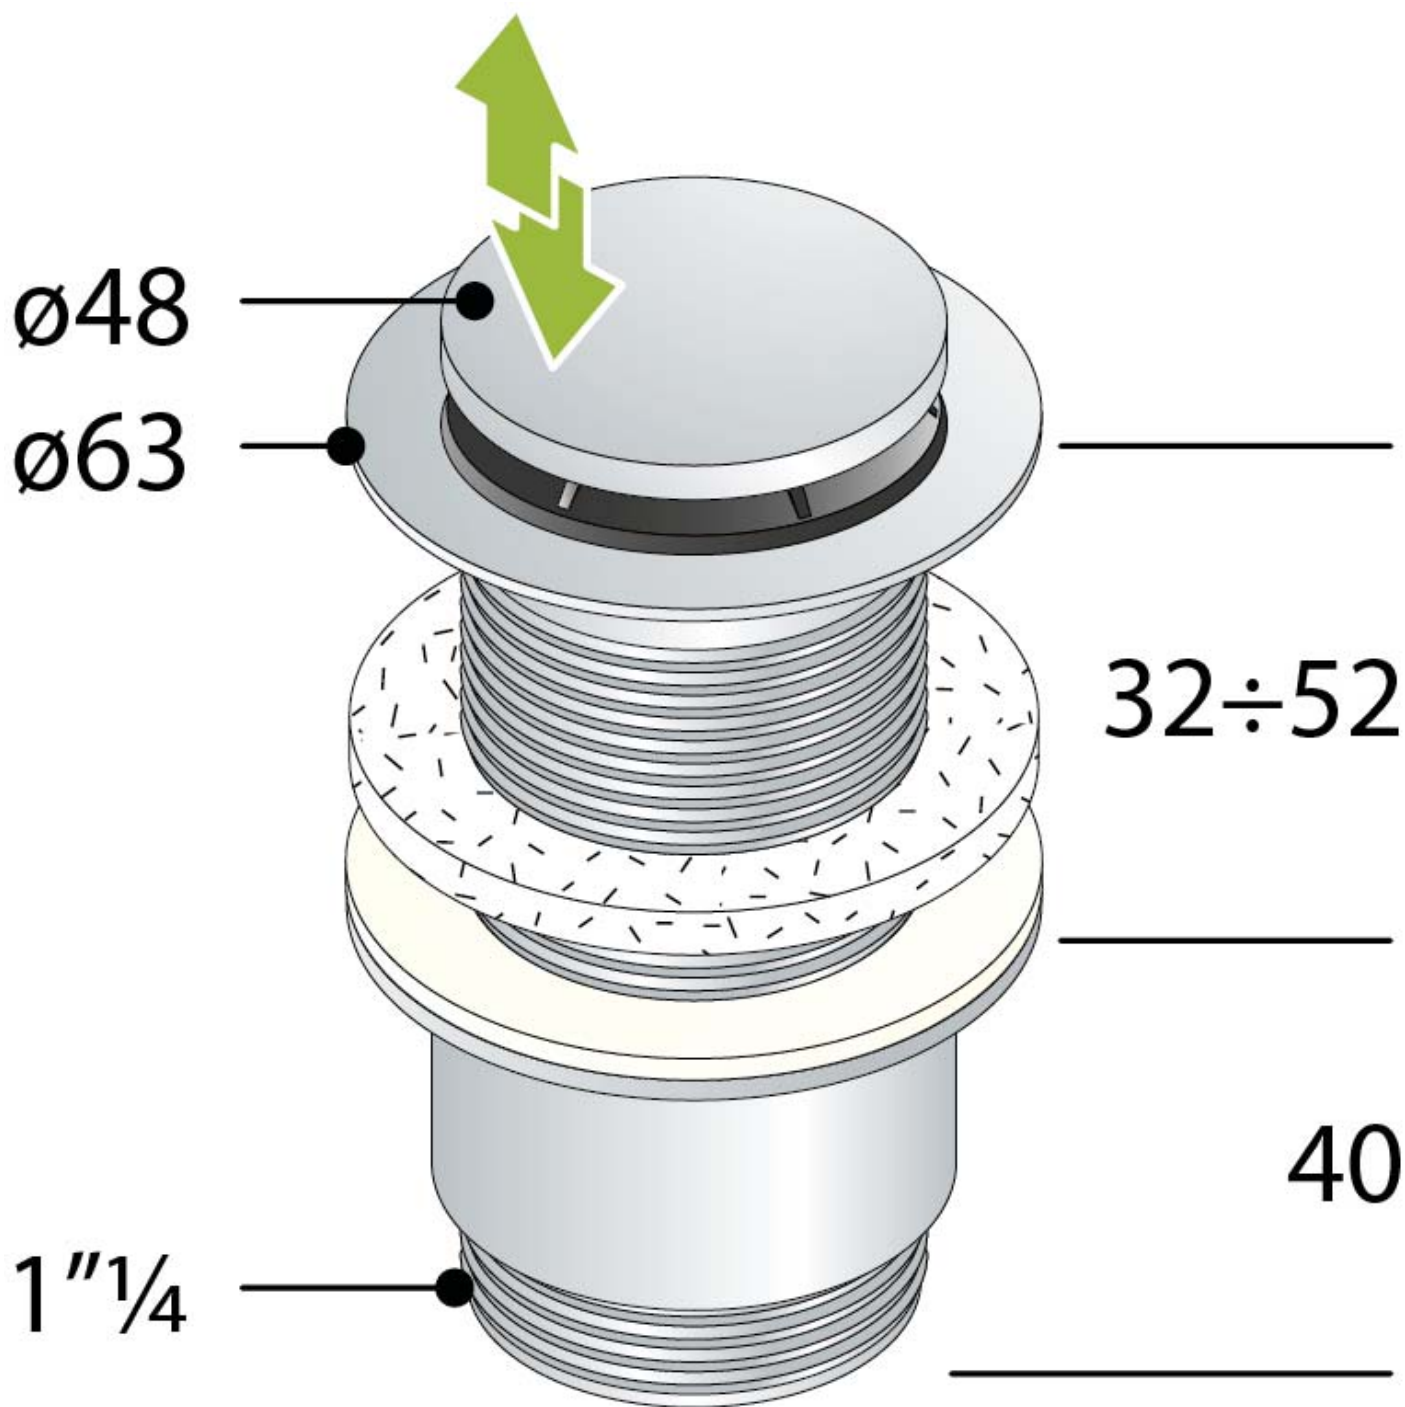

Codice Dianflex: 370-T3530-3105

Mini Clicker

Piletta clic-clac in ottone cromato per lavabo e bidet

1. tappo $\varnothing 48$
2. piletta H. 60
3. controdado H. 40
4. senza troppo pieno

Portata d'acqua (l/min)

45

Misure

$\varnothing 63 \times 1''\frac{1}{4}$

Certificazioni

Prodotto conforme alla norma europea EN274

Categoria

Pilette clic-clac per lavabo e bidet, Pilette e sifoni per lavabo e bidet