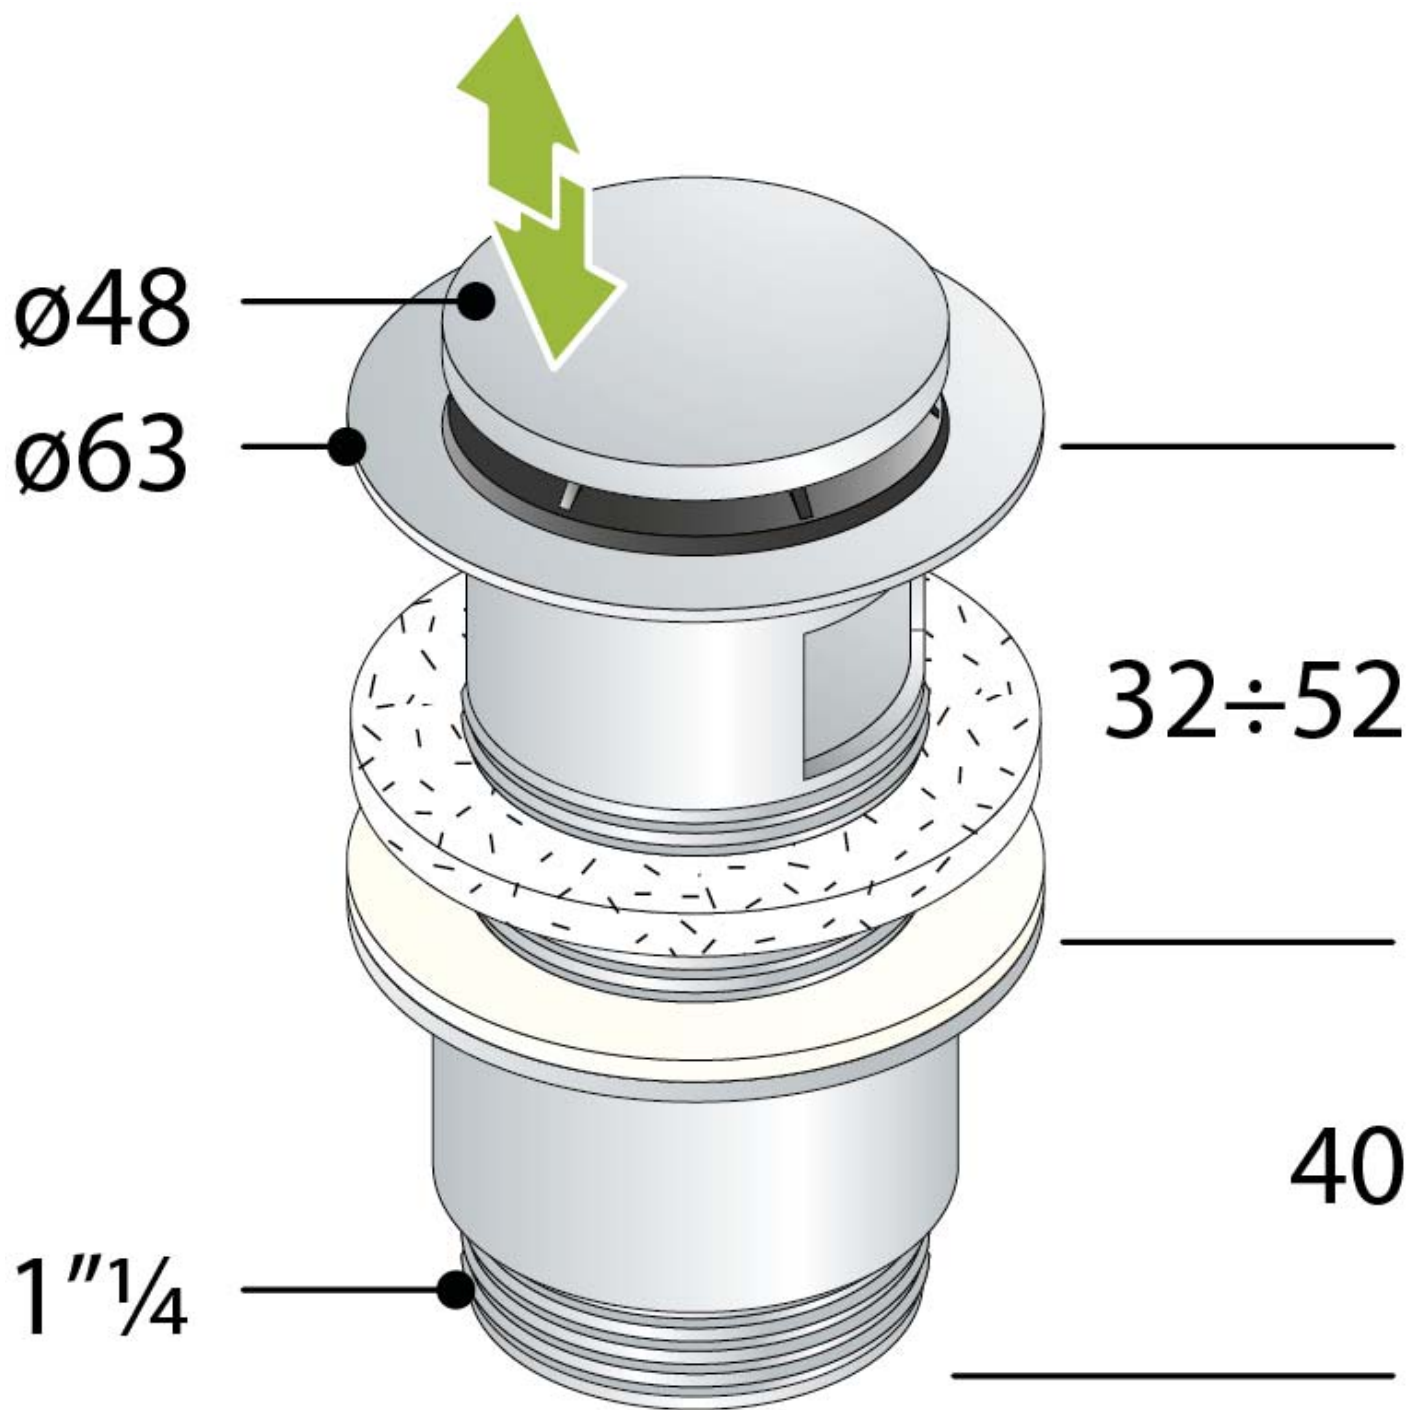

Codice Dianflex: 370-T3530-3605

## Mini Clicker

Piletta clic-clac in ottone cromato per lavabo e bidet

1. tappo  $\varnothing 48$
2. piletta H. 60
3. controdado H. 40
4. con troppo pieno

Portata d'acqua (l/min)

**45**

Misure

**$\varnothing 63 \times 1''\frac{1}{4}$**