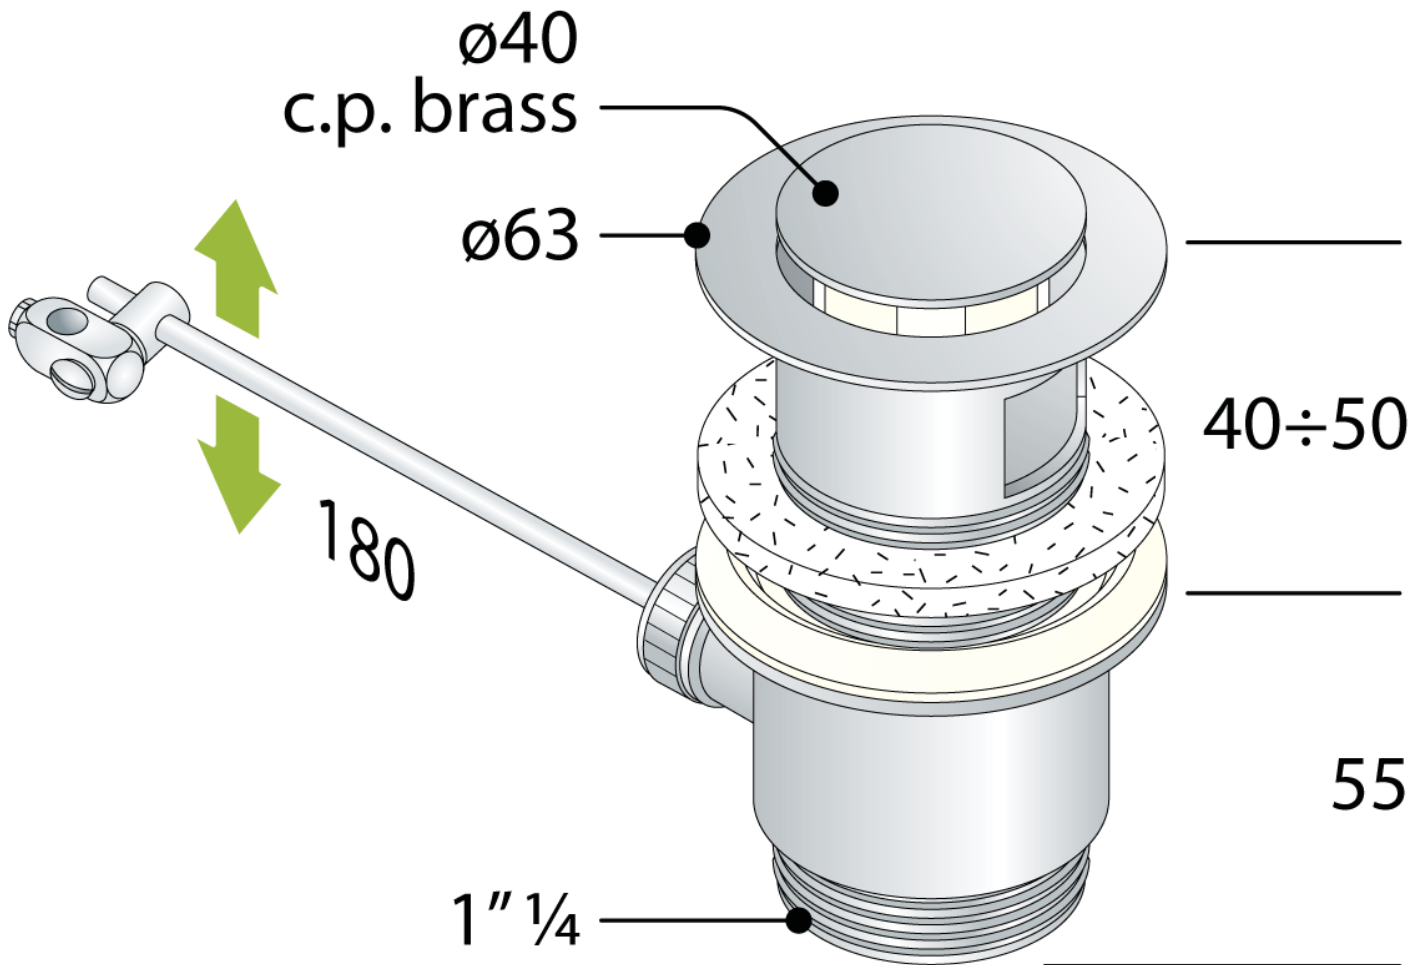

Codice Dianflex: 370-T529-1605

529.160.5

Piletta a leva saltarello in ottone cromato

1. tappo ø40 ottone
2. piletta H. 60
3. controdado H. 55 × 1" 1/4

Portata d'acqua (l/min)

50

Misure

ø63×1"¼

Certificazioni

Prodotto conforme alla norma europea EN274

Categoria

Pilette e sifoni per lavabo e bidet, Pilette saltarello per lavabo e bidet