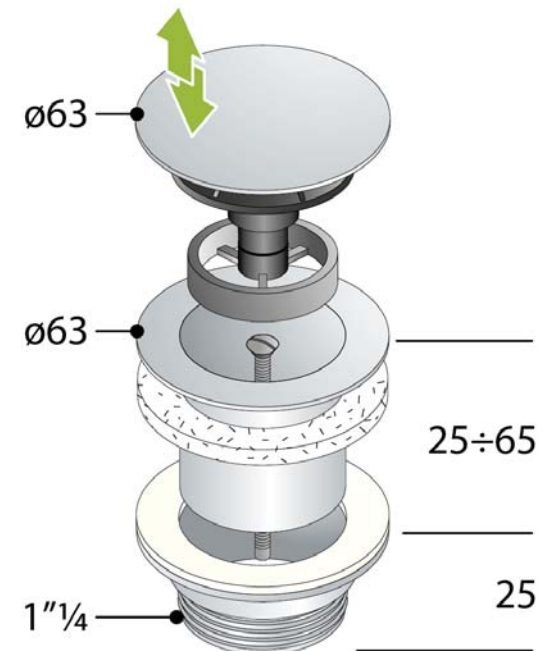

# Codice Dianflex: 370-T532-3125

## 8532.312.5

Zarpazo hotellerie

Piletta a vite clic-clac in ottone cromato per lavabo e bidet

1. tappo  $\varnothing 63$
2. piletta H. 40
3. controdado H. 25
4. vite L. 60

Portata d'acqua (l/min)

**43**

Misure

**$\varnothing 63 \times 1\frac{1}{4}$**

**EN274**

Categoria

**Pilette arredobagno clic-clac, Pilette e  
sifoni arredobagno**