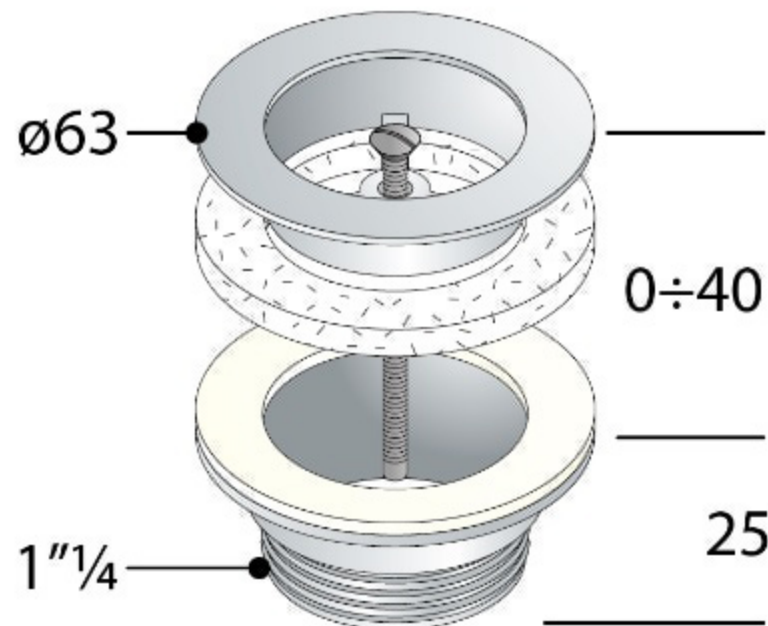

CODICE DIANFLEX 370-T542-7425

542.742.5

Navarro

Piletta a vite a scarico libero in ottone cromato per lavabo e bidet

1. griglia $\varnothing 65$
2. piletta H. 25
3. controdado H. 25
4. vite L. 60

Portata d'acqua (l/min)

54

Misure

$\varnothing 65 \times 1''\frac{1}{4}$

Certificazioni

Prodotto conforme alla norma europea EN274

$\varnothing 65$

$\varnothing 63$

0÷40

25

1'' $\frac{1}{4}$