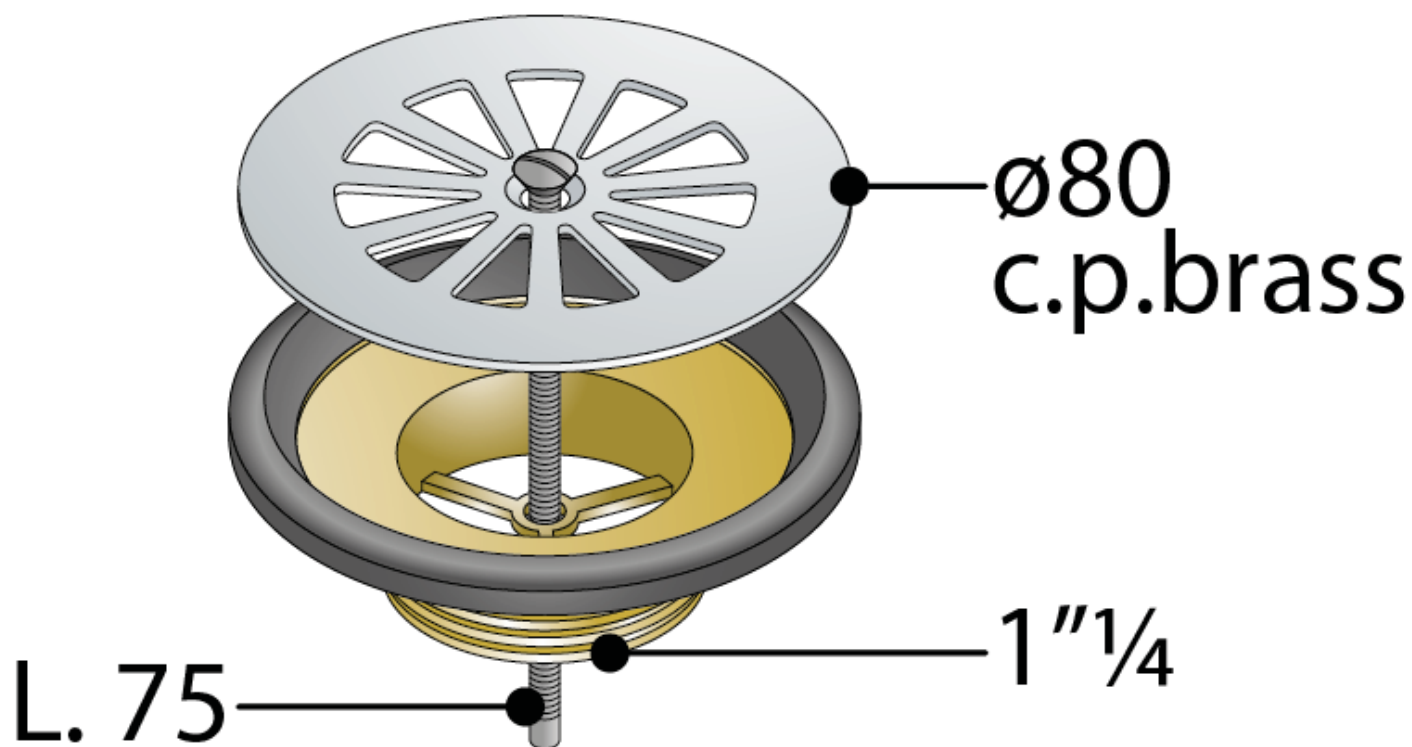

Codice Dianflex: 370-T55-1655

55.165.5

Piletta a griglia in ottone per piatto doccia con foro $\varnothing 60$

1. griglia $\varnothing 80$ in ottone cromato
2. uscita verticale $1''\frac{1}{4}$
3. vite L. 75

Portata d'acqua (l/min)

40

Misure

Ø80×1"¼

Certificazioni

Prodotto conforme alla norma europea EN274

Categoria

Altre pilette per piatti doccia con foro Ø60, Pilette e pozzetti per piatto doccia