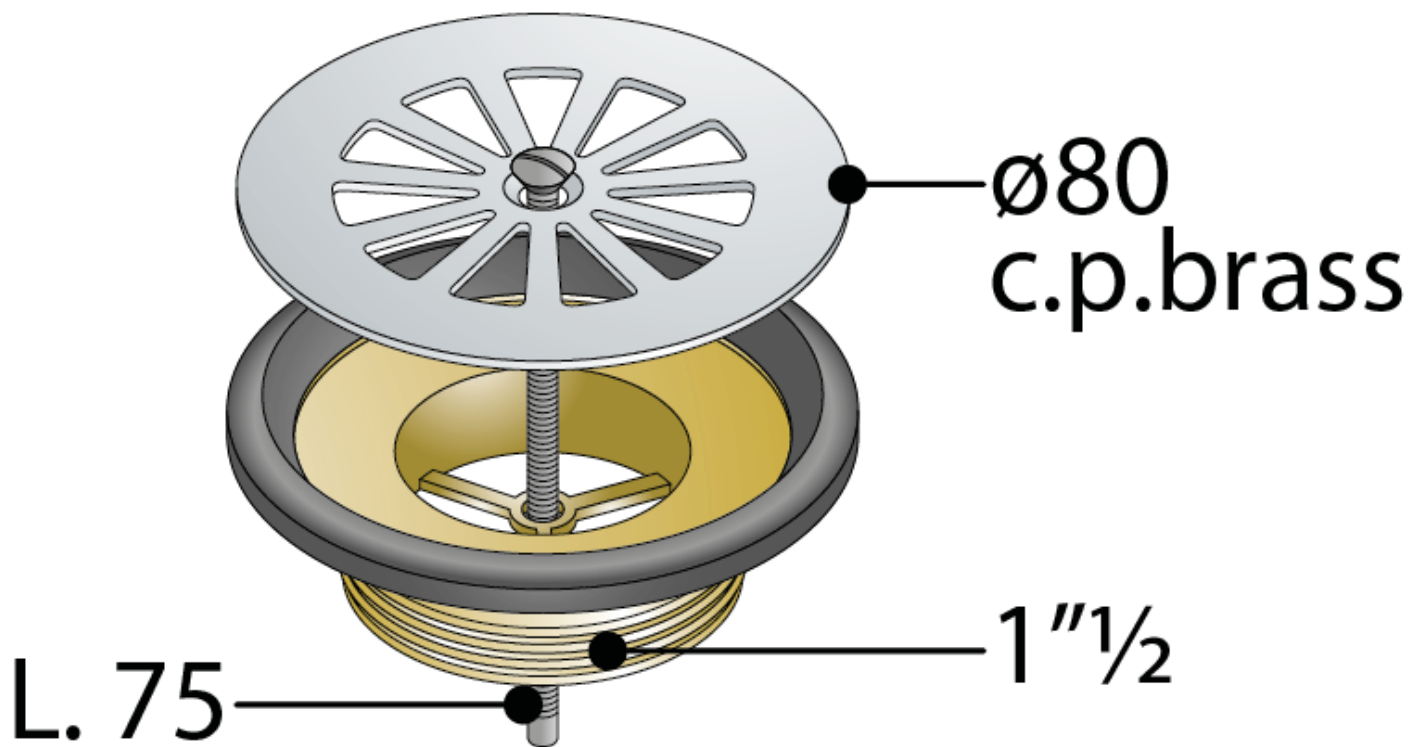

Codice Dianflex: 370-T55-1656

55.165.6

Piletta a griglia in ottone per piatto doccia con foro $\varnothing 60$

1. griglia $\varnothing 80$ in ottone cromato
2. uscita verticale $1''\frac{1}{2}$
3. vite L. 75

Portata d'acqua (l/min)

44

Misure

Ø80×1"½

Certificazioni

Prodotto conforme alla norma europea EN274

Categoria

Altre pilette per piatti doccia con foro Ø60, Pilette e pozzetti per piatto doccia