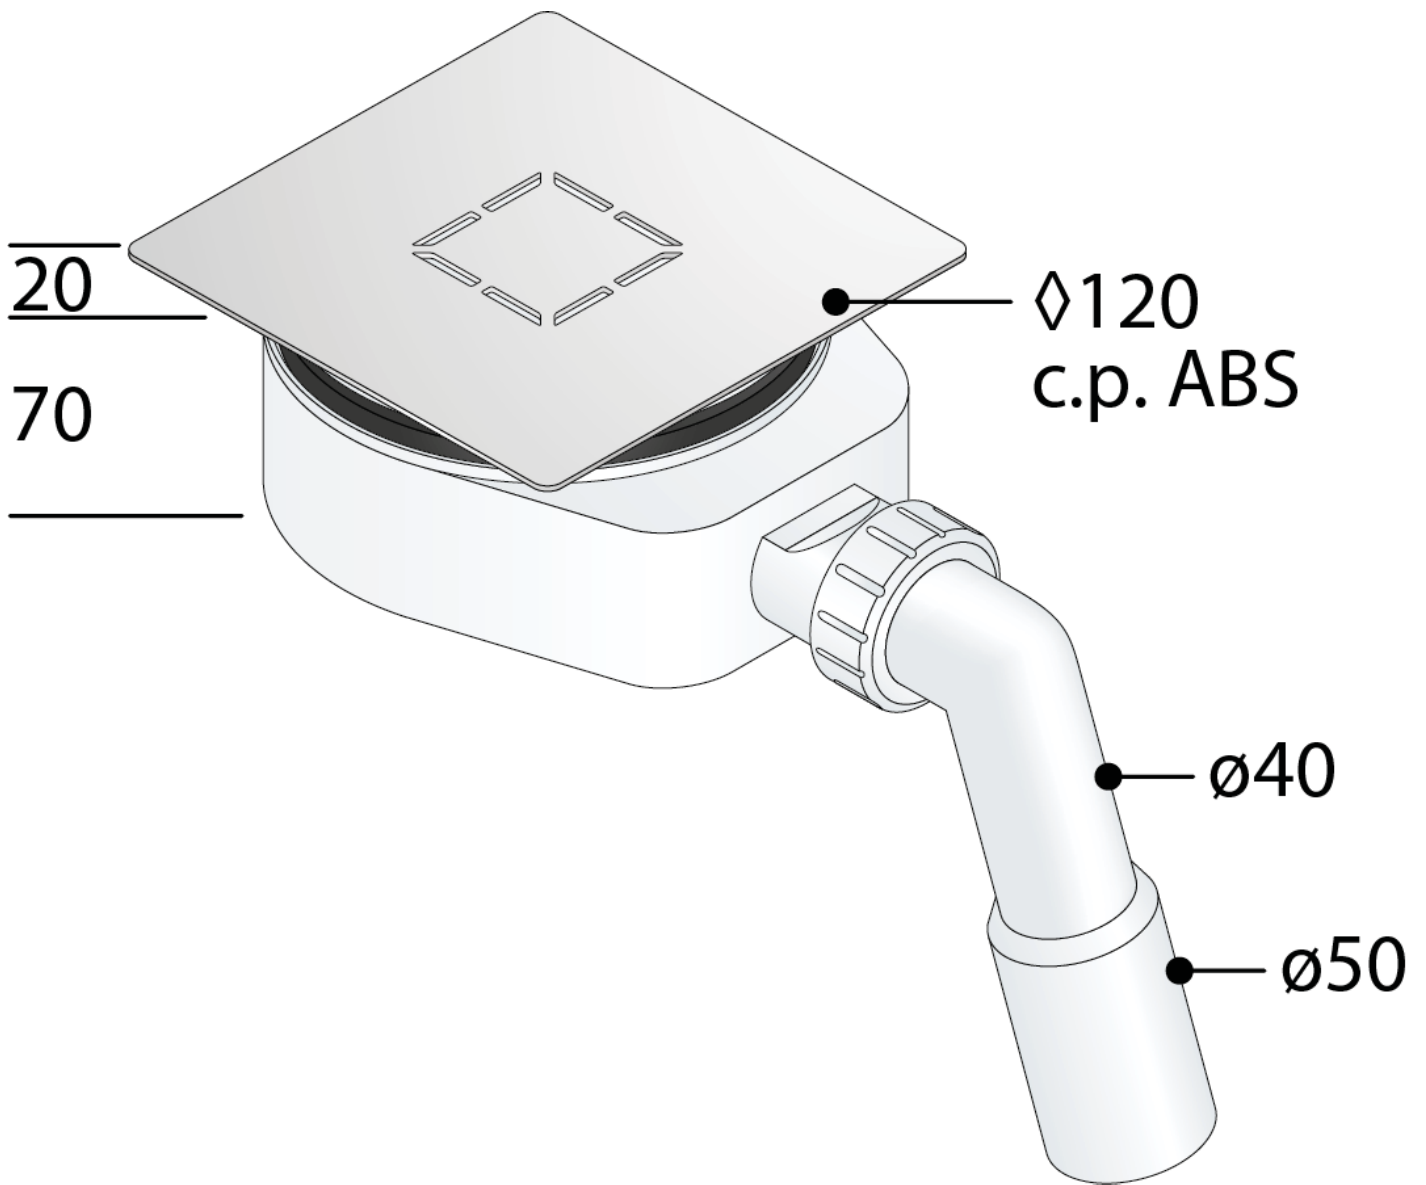

Codice Dianflex: 370-T6241-0788

6241.078.8

Aloha

1. griglia $\diamond 120$ ABS cromato
2. piletta $\varnothing 108$ inox AISI316
3. uscita laterale 1"½
4. codolo curvo 45° in PP $\varnothing 40/50$
5. ingombro sotto piatto doccia 70

Chiusura idraulica (mm)

35

Portata d'acqua (l/min)

25

Misure

$\diamond 120 \times \varnothing 40/50$

Categoria

Pilette e pozzetti per piatto doccia, Pilette sifonate per piatti doccia con foro $\varnothing 90$