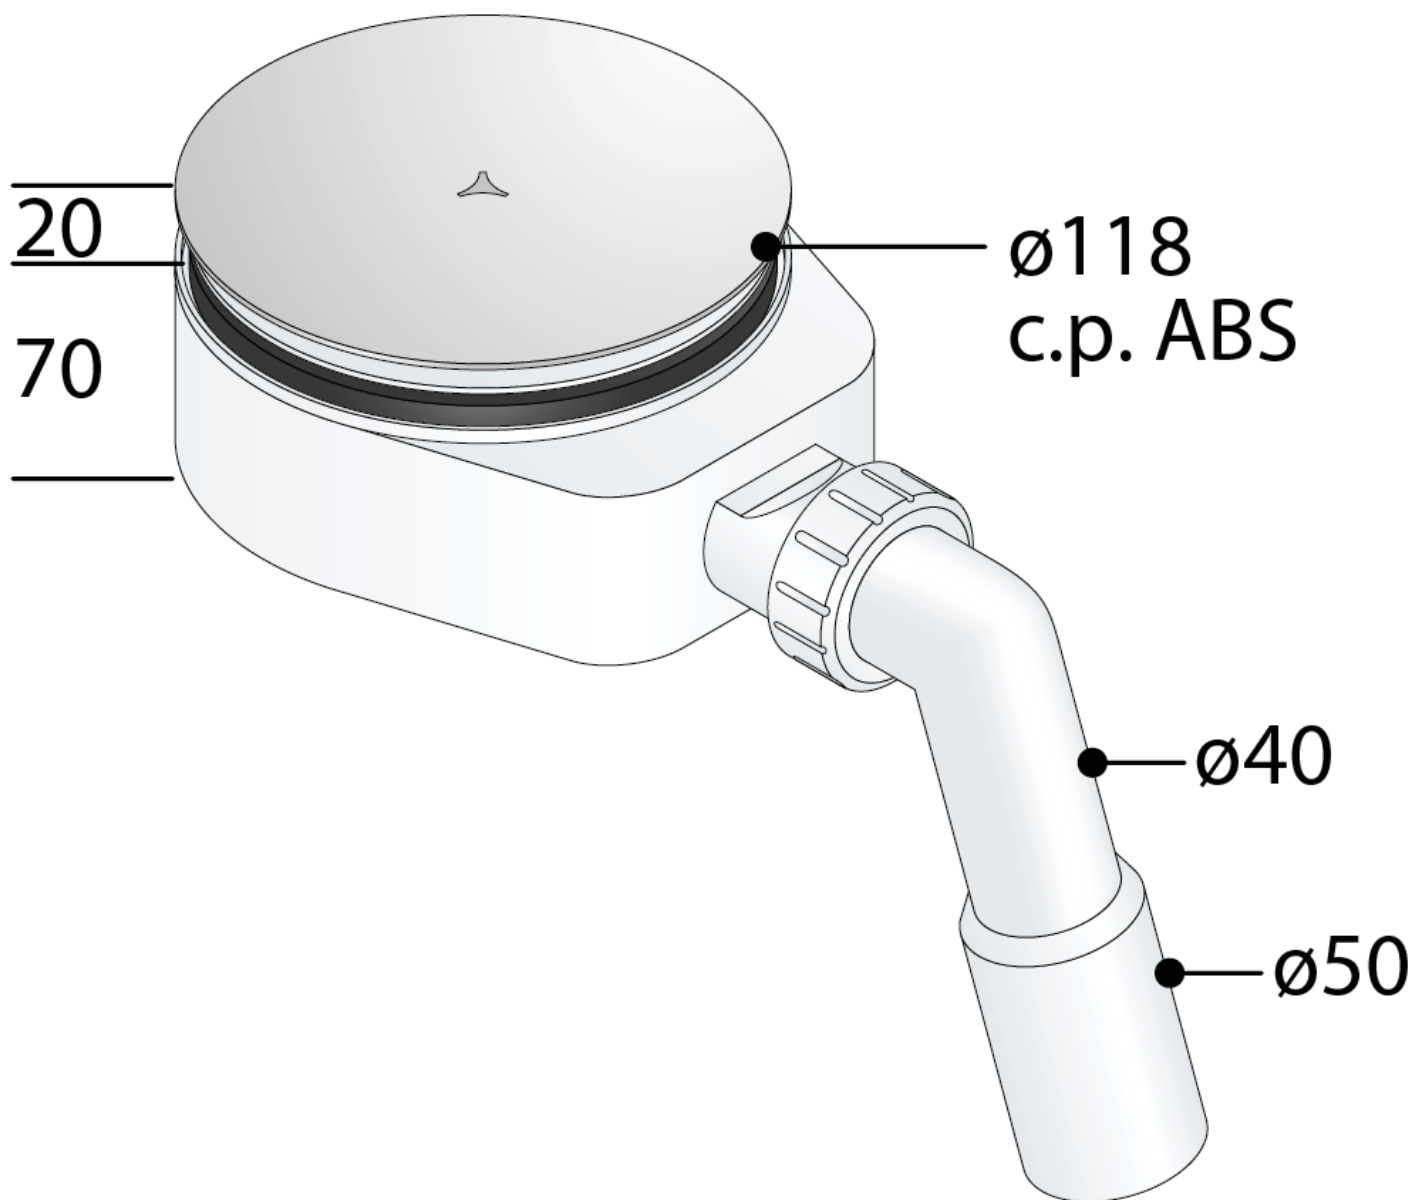

Codice Dianflex: 370-T6261-0788

6261.078.8

Aloha

1. griglia \varnothing 118 ABS cromato
2. piletta \varnothing 115 POM
3. uscita laterale 1"½
4. codolo curvo 45° in PP \varnothing 40/50
5. ingombro sotto piatto doccia 70

Chiusura idraulica (mm)

35

Portata d'acqua (l/min)

25

Misure

\varnothing 118 \times \varnothing 40/50

Categoria

Pilette e pozzetti per piatto doccia, Pilette sifonate per piatti doccia con foro \varnothing 90