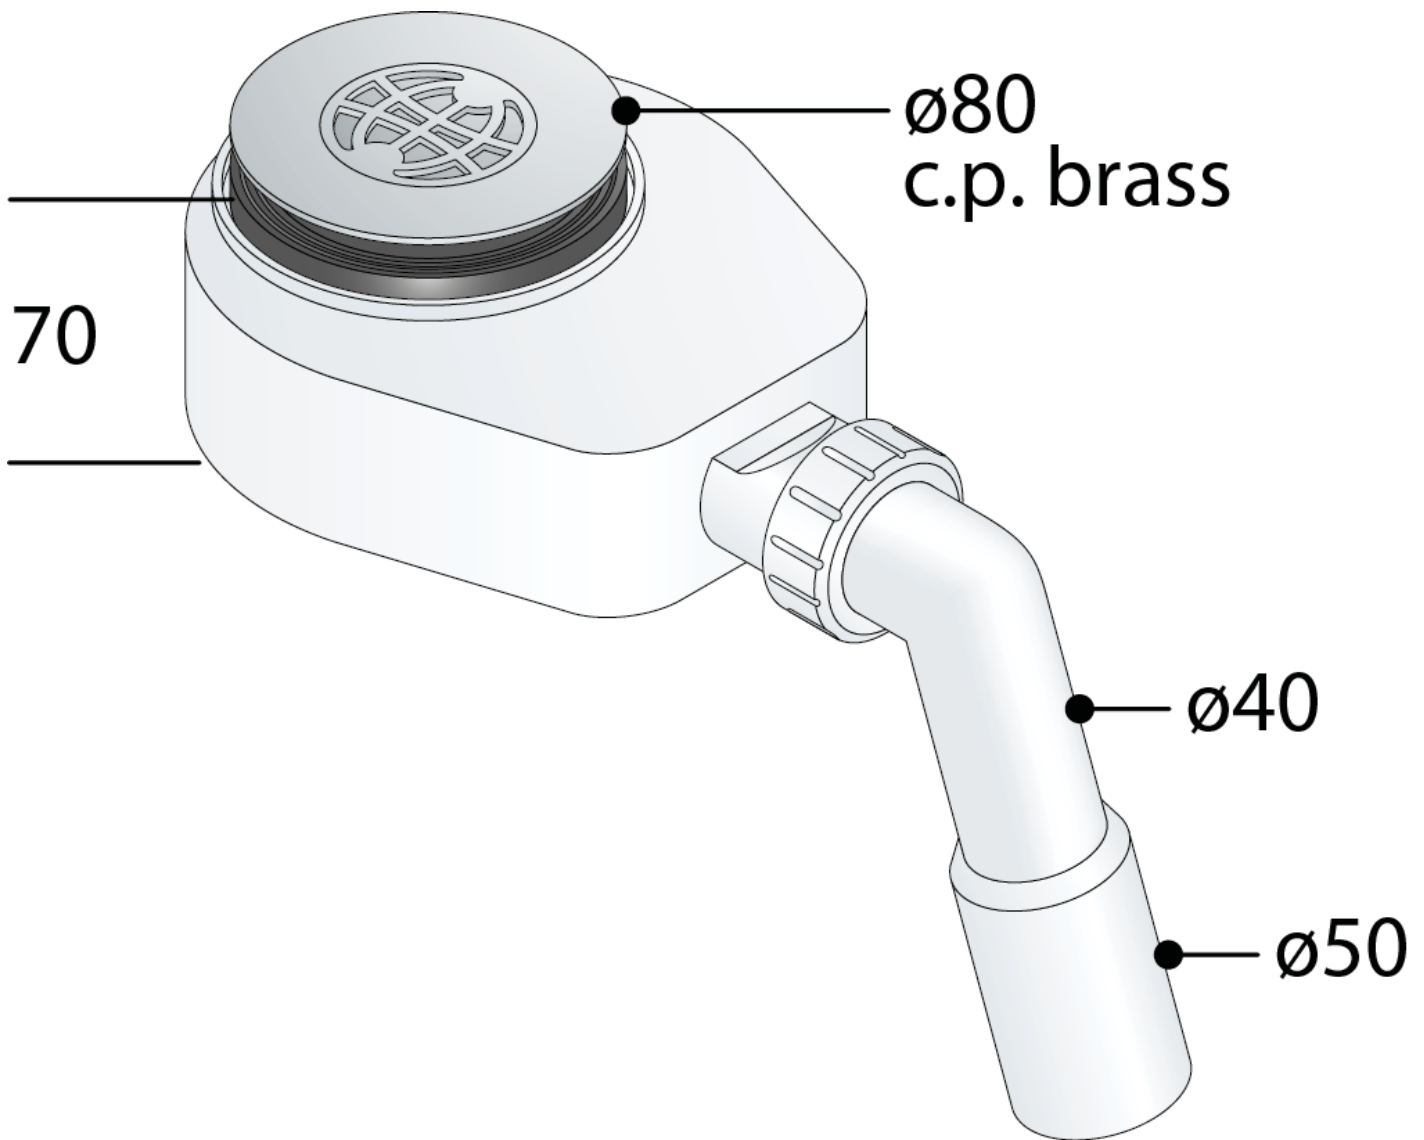

Codice Dianflex: 370-T6461-0688

## 6461.068.8

**Albireo**

Piletta sifonata in PP per piatto doccia con foro  $\varnothing 50$  e  $\varnothing 60$

1. griglia  $\varnothing 45$  ottone cromato
2. piletta  $\varnothing 80$  ottone cromato
3. uscita laterale 1"½
4. codolo curvo 45° in PP  $\varnothing 40/50$

Chiusura idraulica (mm)

**35**

Portata d'acqua (l/min)

**46**

Misure

**ø80×ø40/50**

Categoria

**Pilette e pozzetti per piatto doccia, Pilette sifonate per piatti doccia con foro ø50/  
ø60**