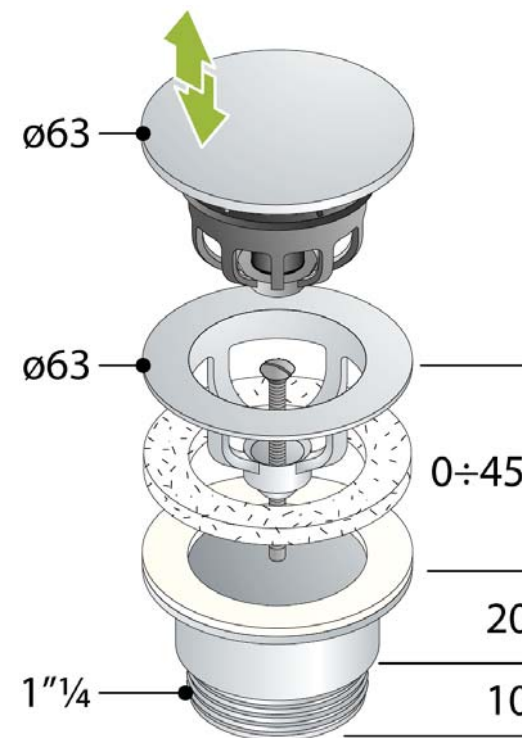

Codice Dianflex: 370-T7532-3105

7532.310.5

Tea Clicker

Piletta a vite clic-clac in ottone cromato per lavabo e bidet

1. tappo ø63
2. piletta H. 40
3. controdado H. 30
4. vite L. 60

Portata d'acqua (l/min)

41

Misure

ø63x1"¼

EN274

Categoria

**Pilette arredobagno clic-clac, Pilette e
sifoni arredobagno**