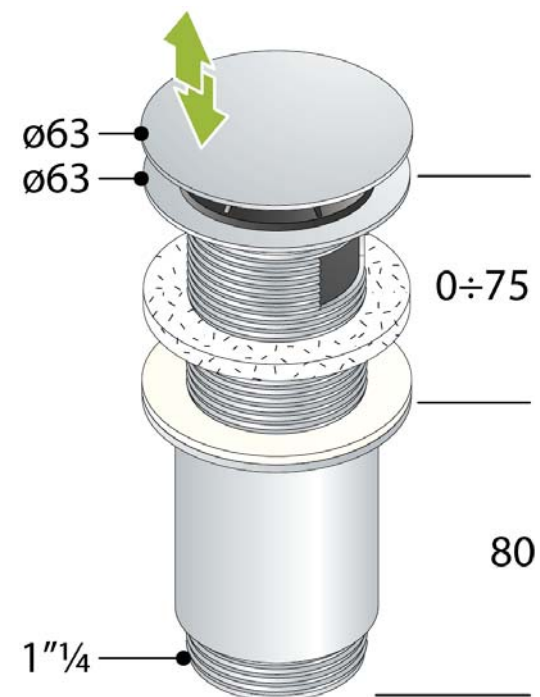

Codice Dianflex: 370-T7533-3705

7533.370.5

4S

Piletta clic-clac in ottone cromato per lavabo e bidet

1. tappo ø63
2. piletta H. 90
3. controdado H. 80
4. con dispositivo di chiusura del troppo pieno

Portata d'acqua (l/min)

47

Misure

ø63x1"¼

EN274

Categoria

**Pilette arredobagno clic-clac, Pilette e
sifoni arredobagno**