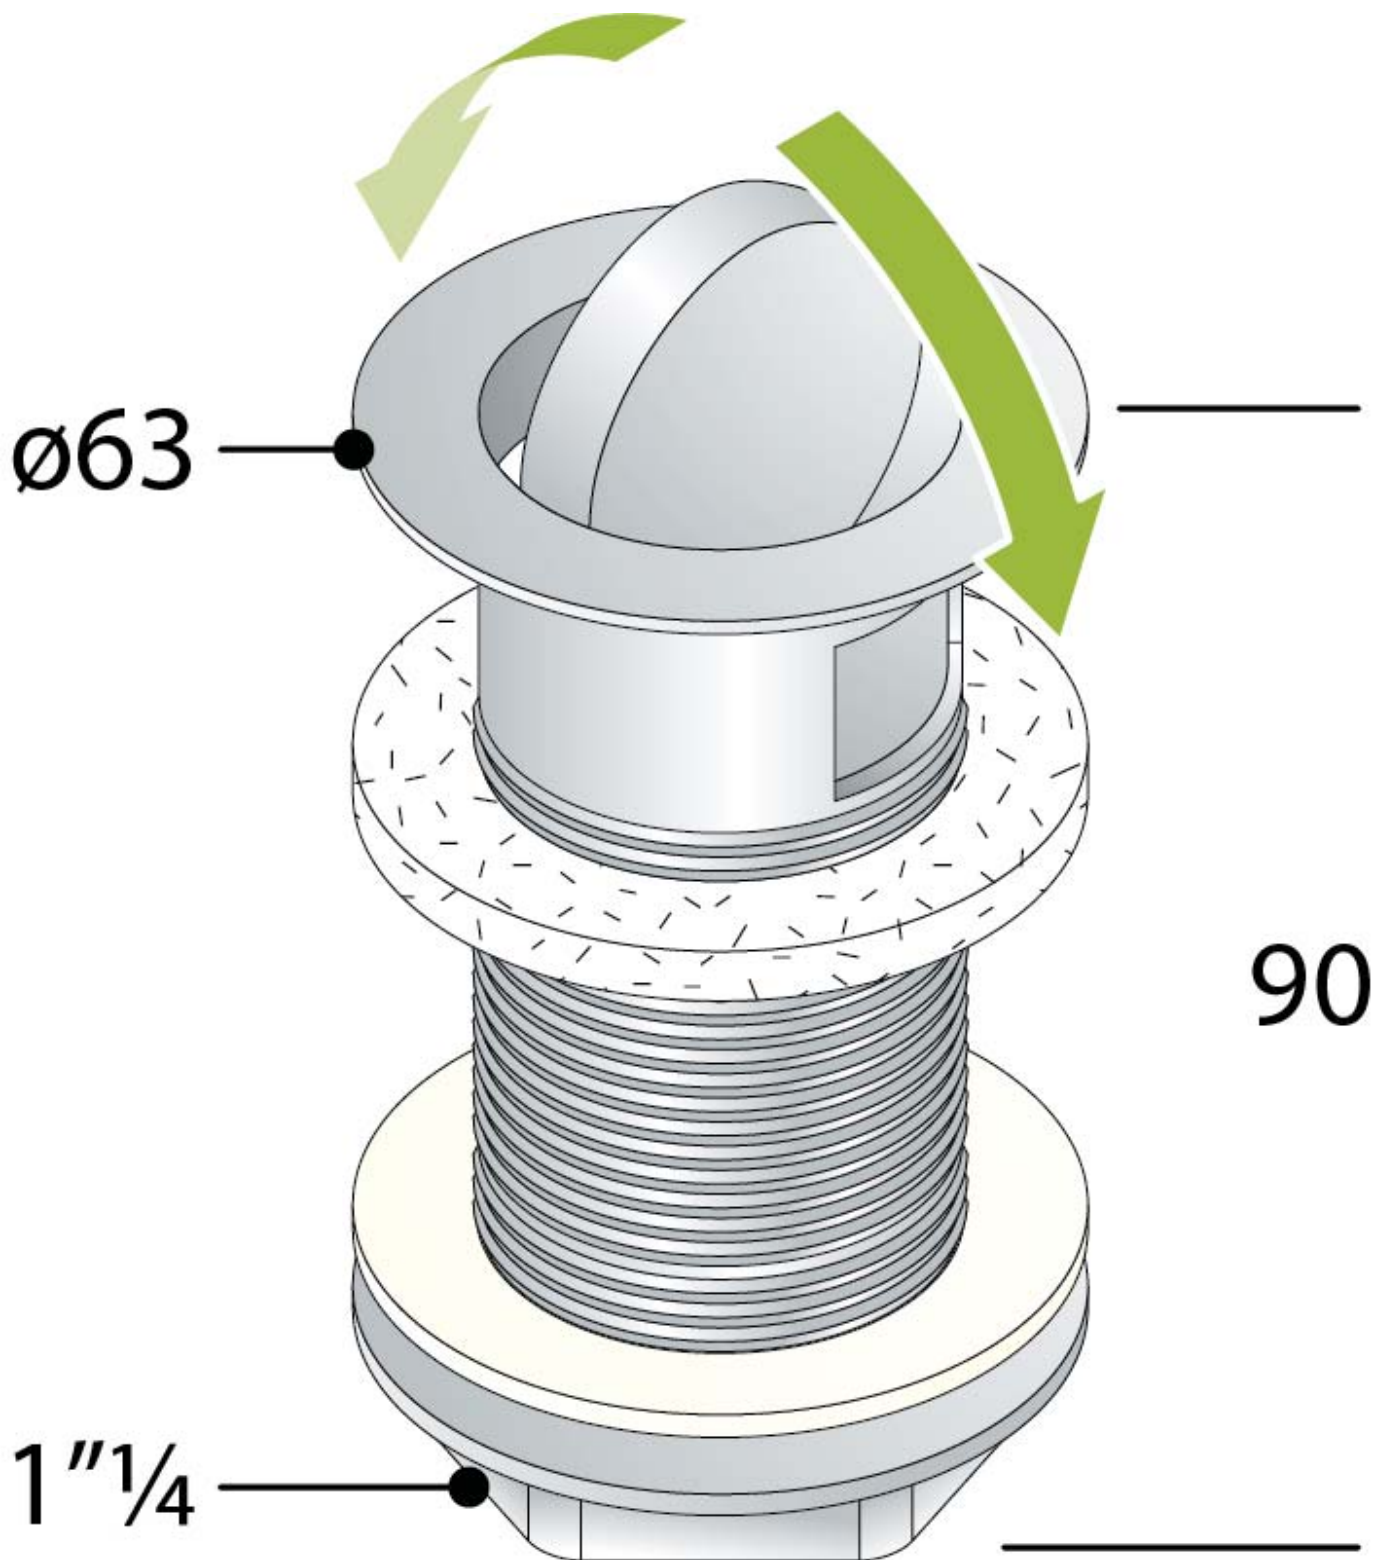

Codice Dianflex: 370-T830-1805

830.180.5

Trotter

Piletta anti-ladro in ottone cromato per lavabo e bidet

1. griglia $\varnothing 63$
2. piletta H. 90
3. controdado H. 8
4. con troppo pieno

Portata d'acqua (l/min)

50

Misure

$\varnothing 63 \times 1''\frac{1}{4}$

Certificazioni

Prodotto conforme alla norma europea EN274