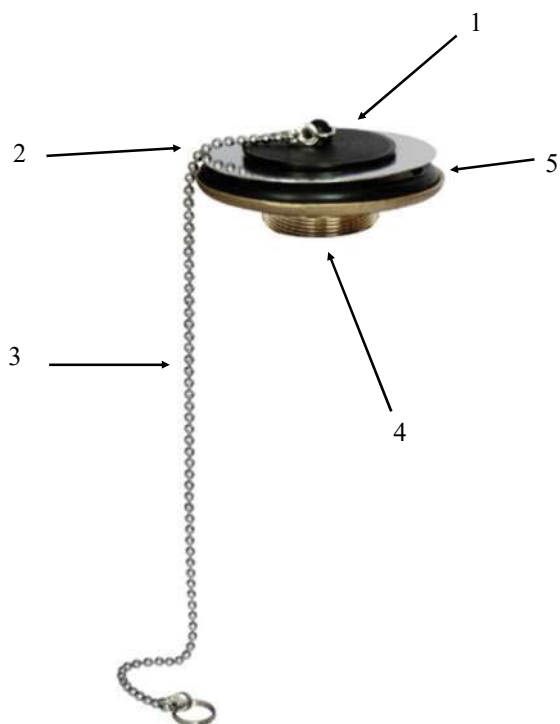

Codice Dianflex: 370-X423

**Piletta gattinara 1.1/2" con tappo e catena - Waste 1.1/2" with plug and chain**  
Art. 821

SCHEDA TECNICA

- 1 Tappo
- 2 Griglia Inox
- 3 Catenella con Occhiello
- 4 Corpo Ottone Giallo Attacco 1.1/2"
- 5 Guarnizione

TECHNICAL SHEET

- 1 Plug
- 2 Grille in Stainless Steel
- 3 Chain
- 4 Body Yellow Brass 1.1/2"
- 5 Washer

**NORMA / NORM**

ACCORDING TO UNI-EN 274-1