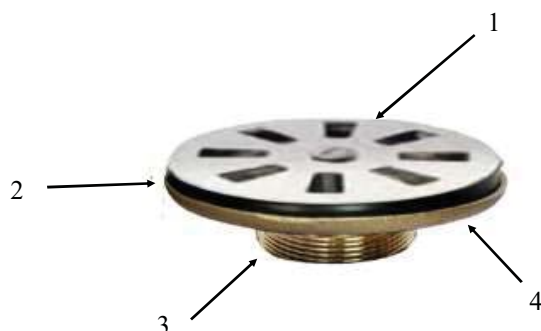

Codice Dianflex: 370-X43

Piletta per doccia 1.1/4" - Waste for shower 1.1/4"
Art. 819

SCHEDA TECNICA

- 1 Griglia Inox
- 2 Guarnizione
- 3 Attacco 1.1/4"
- 4 Corpo ottone giallo

TECHNICAL SHEET

- 1 Grille in Stainless Steel
- 2 Washer
- 3 Threading 1.1/4"
- 4 Body Yellow Brass