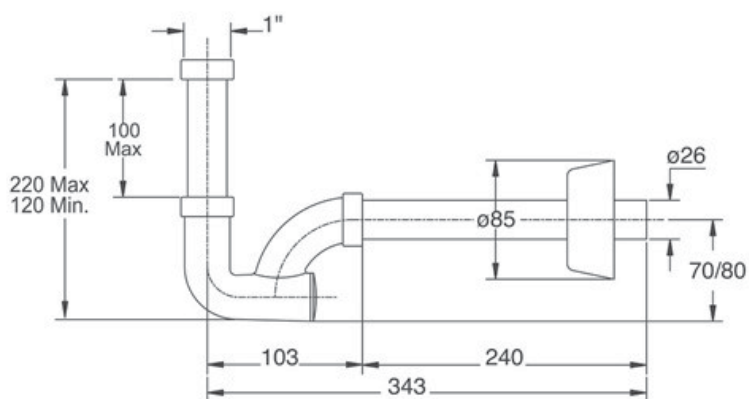

Codice Dianflex: 371-100-06

ARTICOLO

04600T25K7

KAPPA SIFONE ABS 1"X26

Tipologia Prodotto

Pilette e sifoni per lavabo/bidet

Sifoni in ABS cromato

Informazioni Logistiche

Pezzi x Conf.: 25
Q.ta x Pallet: 25
Peso Unitario: 0,28400
Portata Lt/m.: 32,50

CodDoganale:39229000

Scheda Tecnica

Modello: KAPPA
Prodotto: sifone ispezionabile per lavabo e bidet
Specifico: Ghiera di attacco alla piletta in ottone cromato
Spec.Prod.: 1"x $\varnothing$ 26x250 mm

Materiale1: ABS

Materiale2: OTTONE

Colore1: CROMATO

Colore2:

Certificazioni