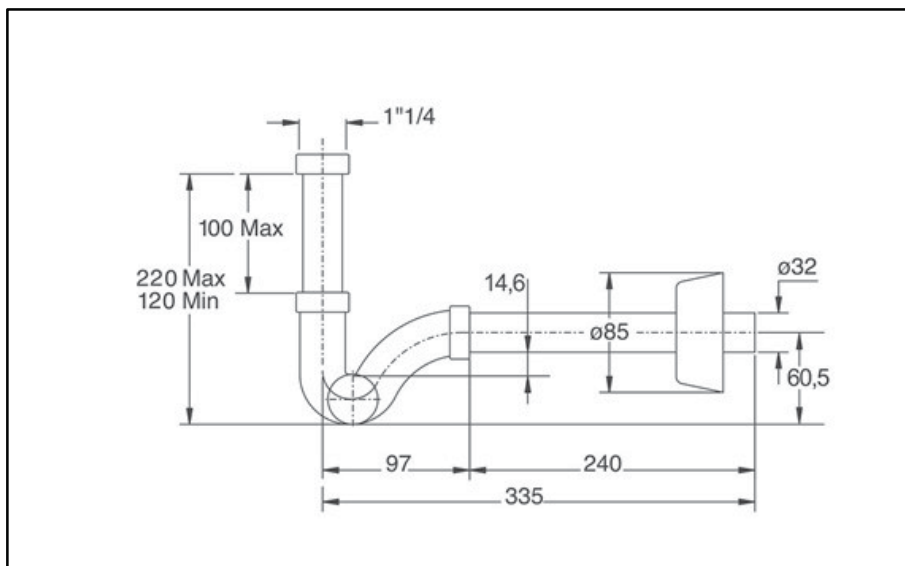

Codice Dianflex: 371-100-07

ARTICOLO

03700T25K7

ESSE SIFONE ABS 1"1/4X32

Tipologia Prodotto

Pilette e sifoni per lavabo/bidet

Sifoni in ABS cromato

Informazioni Logistiche

Pezzi x Conf.: 25
Q.ta x Pallet: 25
Peso Unitario: 0,26320
Portata Lt/m.: 38,40

Scheda Tecnica

Modello: ESSE
Prodotto: sifone ispezionabile per lavabo e bidet
Specifico: Ghiera di attacco alla piletta in ottone cromato
Spec.Prod.: 1"1/4 x ø 32x250 mm