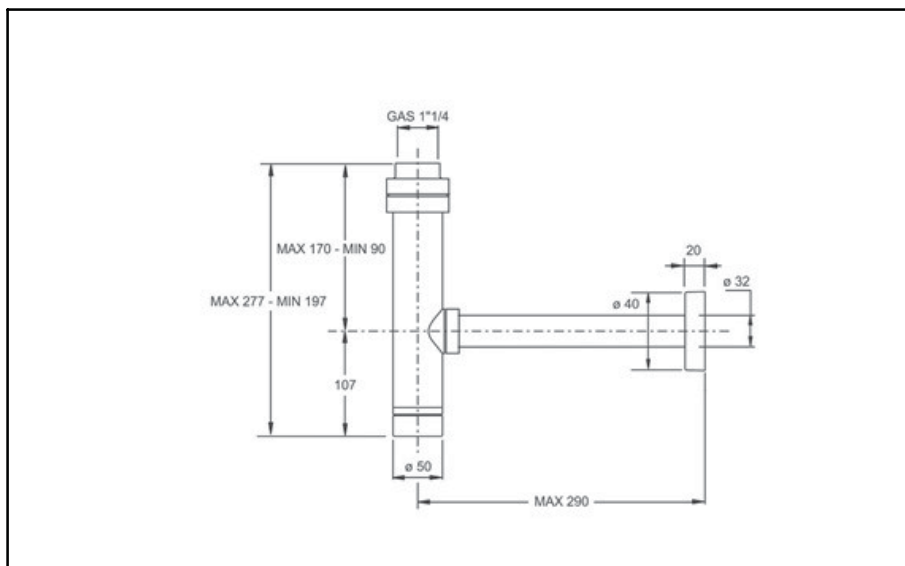

Codice Dianflex: 371-104-07

ARTICOLO

05900T25K7

MINIMALL SIF ABS LUX 1"1/4X32

Tipologia Prodotto

Pilette e sifoni per lavabo/bidet

Sifoni arredobagno

Informazioni Logistiche

Pezzi x Conf.: 12
Q.ta x Pallet: 12
Peso Unitario: 0,79500
Portata Lt/m.: 33,00

Cod.EAN13: 8030575030197

Cod Doganale :74198090

Scheda Tecnica

Modello: MINIM-ALL
Prodotto: Linea minimale per lavabo
Specifico: Flangia in ottone cromato
Spec.Prod.: 1"1/4 x $\varnothing$ 32x250 mm

Materiale1: ABS

Materiale2: OTTONE

Colore1: CROMATO

Colore2:

Certificazioni