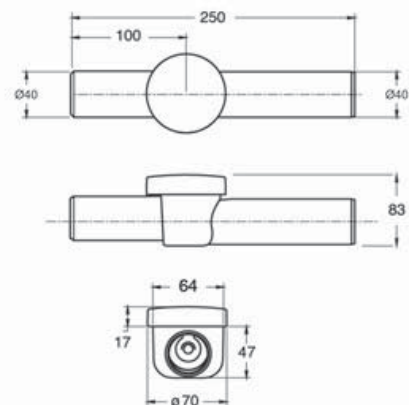

Pezzi x Conf.: 25

Q.ta x Pallet: 25

Peso Unitario: 0,13800

Portata Lt/m.:

Cod.EAN13: 8030575036380

Cod Doganale :39229000

Scheda Tecnica

Modello: CLAPPE

Prodotto: Valvola anti riflusso orizzontale

Specifico: Canotto bianco

Spec.Prod.: \varnothing 32 mm x \varnothing 32 mm.

Materiale1: ABS

Materiale2:

Colore1: BIANCO

Colore2:

Certificazioni