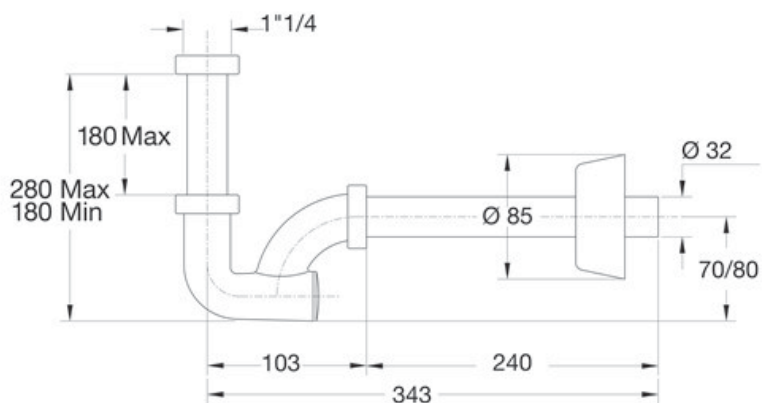

Prodotto: Sifoni con ispezione

Specifico: guarnizioni BI-POWER

Spec.Prod.: 1"1/4 x ø 32 mm

Materiale1: PP

Materiale2:

Colore1: BIANCO

Colore2:

Certificazioni