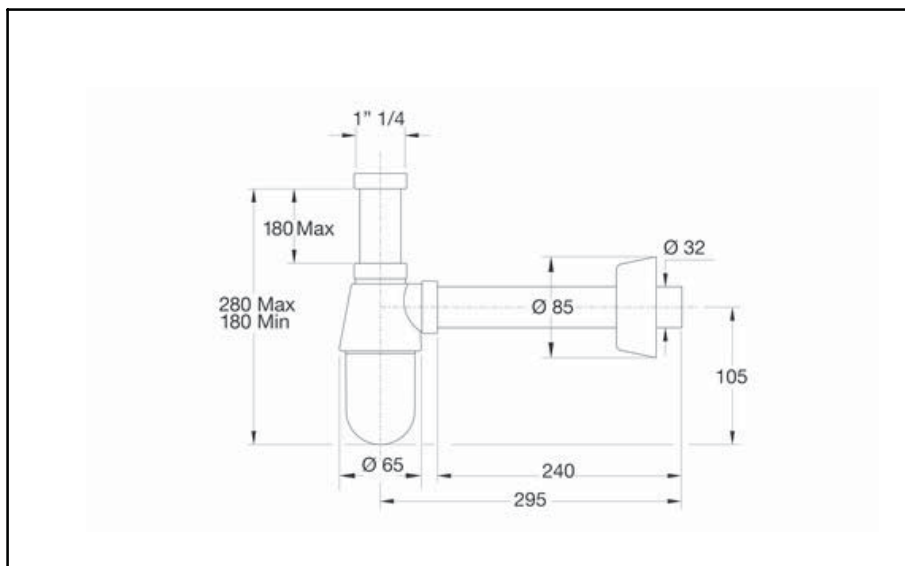

Pezzi x Conf.: 25

Q.ta x Pallet: 25

Peso Unitario: 0,25220

Portata Lt/m.:

Cod.EAN13: 8030575033167

Cod Doganale :39229000

Scheda Tecnica

Modello: MONSTER-BOTTIGLIA

Prodotto: sifone a bottiglia per lavabo

Specifico: guarnizioni BI-POWER

Spec.Prod.: 1"1/4 x ø 32 mm

Materiale1: PP

Materiale2:

Colore1: BIANCO

Colore2:

Certificazioni