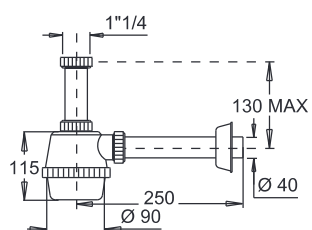

Codice Dianflex: 371-300

2638/40 SIFONE LAVELLO "FIASCO"
UNA VIA 1"1/4
SENZA PILETTA

1"1/4xØ40

50