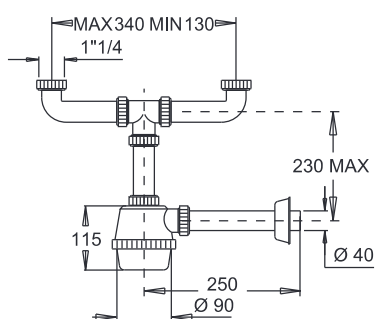

Codice Dianflex: 371-301

**2640/40** SIFONE LAVELLO "FIASCO"  
DUE VIE 1"1/4  
SENZA PILETTA

1"1/4xØ40

50