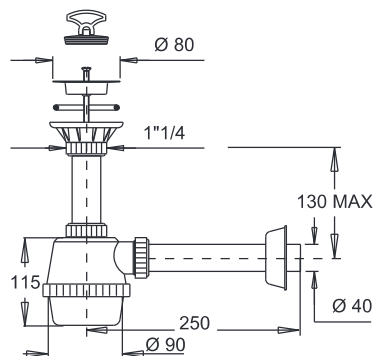

Codice Dianflex: 371-302

Lavello

| ARTICOLO | DESCRIZIONE  | MISURA                               | CONF. |
|----------|--|--------------------------------------|-------|
| 2634/40  | SIFONE LAVELLO "FIASCO"<br>UNA VIA $1\frac{1}{4}$<br>COMPLETO DI PILETTA<br>FIRE-CLAY TAPPO MANIGLIA | $1\frac{1}{4} \times \varnothing 40$ | 50    |