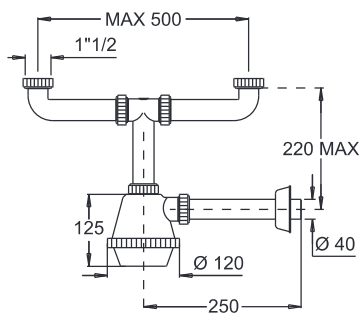

Codice Dianflex: 371-311

2645/A

SIFONE LAVELLO "FLASH"
DUE VIE 1"1/2 SENZA PILETTE

1"1/2xØ40

50