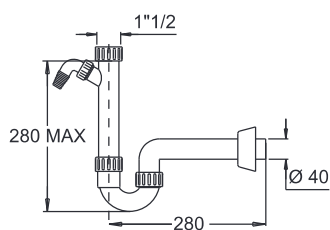

Codice Dianflex: 371-3121

2670/A* SIFONE "EURO" PER LAVELLI
UNA VIA 1"1/2
CON ATTACCO LAVATRICE

1"1/2xØ40

50