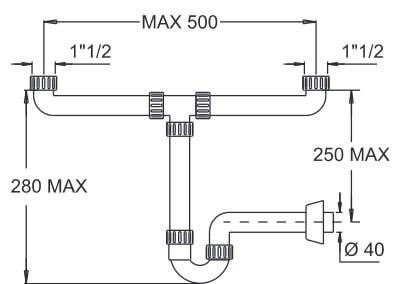

Codice Dianflex: 371-3122

**2671\***

SIFONE "EURO" PER LAVELLI  
DUE VIE 1"1/2

1"1/2xØ40

50