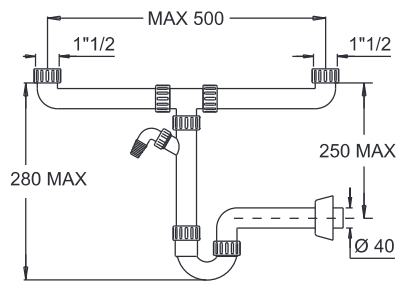

Codice Dianflex: 371-3123

2671/A* SIFONE "EURO" PER LAVELLI 1"1/2xØ40
DUE VIE 1"1/2
CON ATTACCO LAVATRICE

50