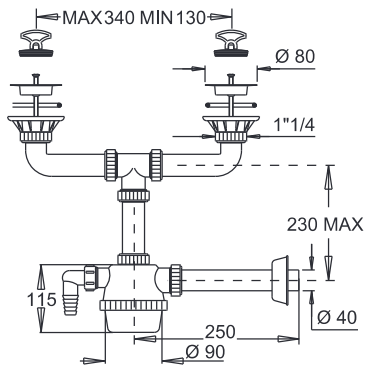

Codice Dianflex: 371-321

**2637/40**

SIFONE LAVELLO "FIASCO"  
DUE VIE 1"1/4 ATT. LAV.  
COMPLETO DI PILETTA  
FIRE-CLAY TAPPO MANIGLIA

1"1/4xØ40

100