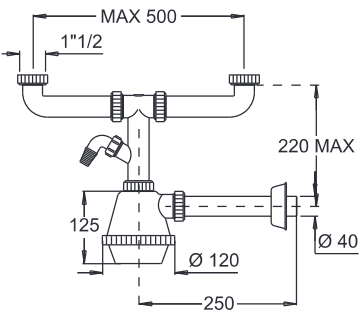

Codice Dianflex: 371-323

2645/B

SIFONE LAVELLO "FLASH"
DUE VIE 1"1/2 SENZA PILETTE
CON ATTACCO LAVATRICE

1"1/2xØ40

50