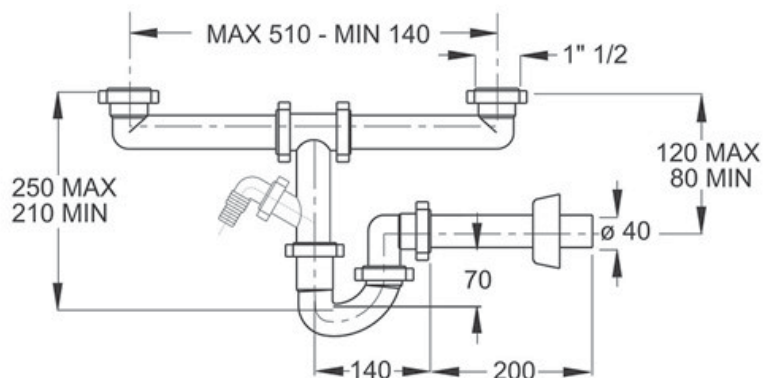

Pezzi x Conf.: 25

Q.ta x Pallet: 25

Peso Unitario: 0,44000

Portata Lt/m.:

Cod.EAN13: 8030575012896

Cod Doganale :39229000

Scheda Tecnica

Modello: AUTOPULENTE

Prodotto: Sifoni tubolari per lavello cucina

Specifico: Con attacco per elettrodomestico

Spec.Prod.: 1"1/2 x Ø 40 x 230 mm

Materiale1: PP

Materiale2:

Colore1: BIANCO

Colore2:

Certificazioni