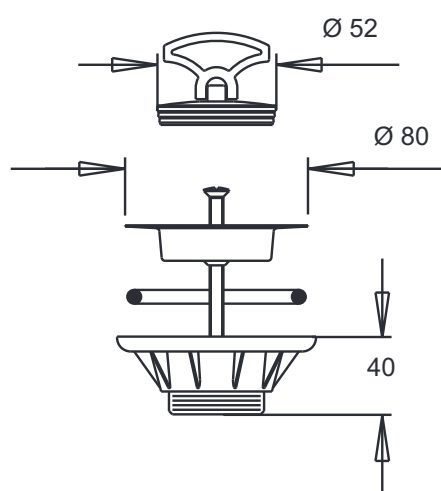

Codice Dianflex: 371-332

ARTICOLO

DESCRIZIONE

MISURA

CONF.

2600/B PILETTA "GATTINARA" PP,
 $\varnothing 80$ (LAVELLI FIRE-CLAY)
TAPPO MANIGLIA

1"1/4x $\varnothing 80$

100

2601/B PILETTA "GATTINARA" PP,
 $\varnothing 80$ (LAVELLI FIRE-CLAY)
TAPPO MANIGLIA

1"1/2x $\varnothing 80$

100