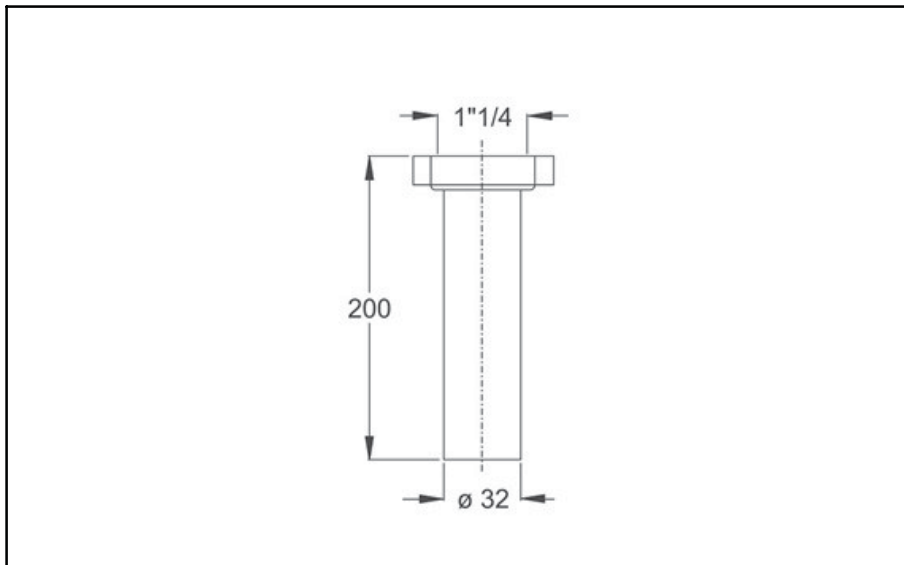

Pezzi x Conf.:

Q.ta x Pallet: 5

Peso Unitario: 0,04800

Portata Lt/m.:

Cod.EAN13: 8030575003009

Cod Doganale :39229000

Scheda Tecnica

Modello: PROLUNGHE

Prodotto: Prolunga flangiata

Specifico: Ghiera plastica, guarnizione piana

Spec.Prod.: 1"1/4 - ø 32 x 200 mm

Materiale1: PP

Materiale2:

Colore1: BIANCO

Colore2:

Certificazioni